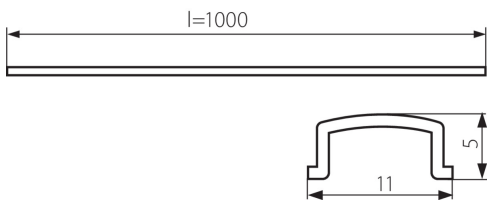

### DATE GENERALE:

**Culoare:** transparent  
**Lungime [mm]:** 1000  
**Lățime [mm]:** 11  
**Înălțime [mm]:** 4.9

### DATE LOGISTICE:

**Unitate de măsură:** set  
**Cu sunt ambalate:** 10  
**Număr de bucăți în ambalajul intermediar:** 1  
**Număr de bucăți în ambalajul comun:** 10  
**Greutate unitară netă [g]:** 180  
**Greutate [g]:** 358  
**Lungimea ambalajului unitar [cm]:** 106  
**Lățimea ambalajului unitar [cm]:** 6.5  
**Înălțimea ambalajului unitar [cm]:** 6.5  
**Greutatea cutiei de carton [kg]:** 3.58  
**Lățimea cutiei de carton [cm]:** 34  
**Înălțimea cutiei de carton [cm]:** 14  
**Lungimea cutiei de carton [cm]:** 107  
**Volumul cutiei de carton [m<sup>3</sup>]:** 0.050932