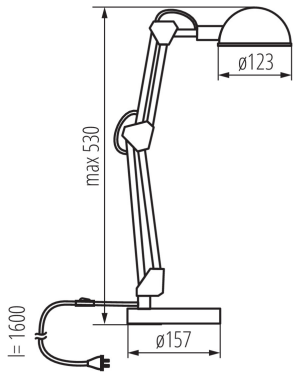

Lampă de birou