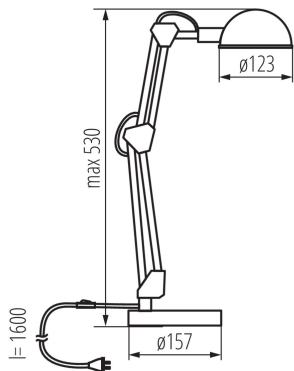

Lampă de birou