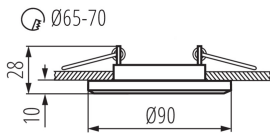

19440 MORTA CT-DSO50-B

Corp de iluminat pentru tavan tip spot