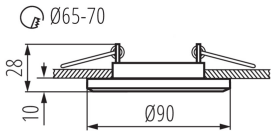

19442 MORTA CT-DSO50-SR

Corp de iluminat pentru tavan tip spot