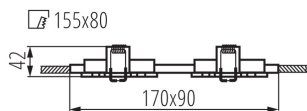

19455 SEIDY CT-DTL250-W/M

Corp de iluminat pentru tavan tip spot

5905339194558

Kanlux SEIDY este o familie populară de corpuri de iluminat în care putem alege dintre 1 până la 4 puncte de lumină. Vom compune o iluminarea perfectă a cafenelelor, interioarelor hotelului, precum și a interiorului retras casei tale.

DATE GENERALE:

Culoare: alb mat

Necesitatea de utilizare a lămpilor cu auto-ecranare : da

Loc de montare: pentru încastrare în tavan

Loc de aplicare: în interior

Distanță minimă de la obiectul iluminat : 0,5m

Produsul nu este potrivit pentru montarea pe o suprafață normal inflamabilă: >35W

Produsul nu este adecvat pentru acoperirea cu material termoizolant: da

Lungime [mm]: 170

Lățime [mm]: 90

Înălțime [mm]: 39

Orificiu de montare [mm]: 155x80

DATE TEHNICE:

Tensiune nominală [V]: 12 AC; 12 DC

Putere maximă [W]: 2 x max 10

Clasă de protecție împotriva șocurilor electrice : III

Sursă de lumină : MR16

Sursa de lumină face parte din set : nu

Ax: Gx5,3

Interval de temperatură ambiantă la care produsul poate fi expus [°C]: 5÷25

Materialul carcasei: aliaj de aluminiu

Tip de conexiune: capetele libere ale cablurilor

Lungimea cablului [m]: 0.12

Secțiune transversală a cablului [mm²]: 0.75

Reglare unghiulară a corpului de iluminat : pe o axă

Reglare unghiulară a corpului de iluminat [°]: 30

Grad IP: 20

DATE LOGISTICE:

Unitate de măsură: bucată

Cu sunt ambalate: 50

Număr de bucăți în ambalajul intermediar : 1