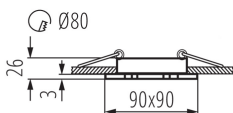

## 19458 SEIDY CT-DTL50-B/M

Corp de iluminat pentru tavan tip spot

5905339194589

Kanlux SEIDY este o familie populară de corpuri de iluminat în care putem alege dintre 1 până la 4 puncte de lumină. Vom compune o iluminarea perfectă a cafenelelor, interioarelor hotelului, precum și a interiorului retras casei tale.

### DATE GENERALE:

**Culoare:** negru mat  
**Necesitatea de utilizare a lămpilor cu auto-ecranare :** da  
**Loc de montare:** pentru încastrare în tavan  
**Loc de aplicare:** în interior  
**Distanță minimă de la obiectul iluminat :** 0,5m  
**Produsul nu este adecvat pentru acoperirea cu material termoizolant:** da  
**Lungime [mm]:** 90  
**Lățime [mm]:** 90  
**Înălțime [mm]:** 26  
**Orificiu de montare [mm]:** Ø80

### DATE TEHNICE:

**Tensiune nominală [V]:** 12 AC; 12 DC  
**Putere maximă [W]:** max 10  
**Clasă de protecție împotriva șocurilor electrice :** III  
**Sursă de lumină:** MR16  
**Sursa de lumină face parte din set :** nu  
**Ax:** Gx5,3  
**Interval de temperatură ambientă la care produsul poate fi expus [°C]:** 5÷25  
**Materialul carcasei:** aliaj de aluminiu/aliaj de aluminiu/aliaj de aluminiu  
**Tip de conexiune:** capetele libere ale cablurilor  
**Lungimea cablului [m]:** 0.12  
**Secțiune transversală a cablului [mm²]:** 0.75  
**Reglare unghiulară a corpului de iluminat :** pe o axă  
**Reglare unghiulară a corpului de iluminat [°]:** 30  
**Grad IP:** 20