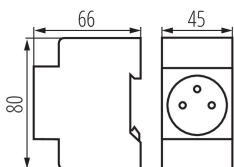

19490 KMFS-16A

Priză de conectare pe șină TH35,

5905339194909

DATE GENERALE:

Culoare: alb

Loc de montare: pe șină TH35

Norm: PN-EN61558-1

Lungime [mm]: 45

Lățime [mm]: 66

Înălțime [mm]: 80

DATE TEHNICE:

Tensiune nominală [V]: 250 AC

Curent nominal [A]: 16

Frecvență nominală [Hz]: 50

Clasă de protecție împotriva șocurilor electrice: I

Tip de împământare: tip e

Număr de module: 2.5

Grad IP: 20

DATE LOGISTICE:

Cu sunt ambalate: 50

Număr de bucăți în ambalajul intermediar: 1

Număr de bucăți în ambalajul comun: 50

Greutate unitară netă [g]: 86

Greutate [g]: 104

Lungimea ambalajului unitar [cm]: 7

Lățimea ambalajului unitar [cm]: 5

Înălțimea ambalajului unitar [cm]: 8.5

Greutatea cutiei de carton [kg]: 5.2

Lățimea cutiei de carton [cm]: 24

Înălțimea cutiei de carton [cm]: 19