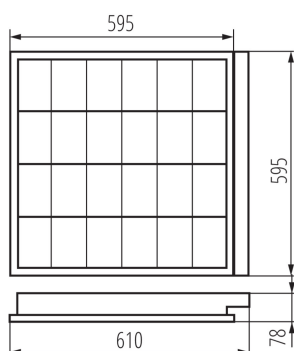

Corp de iluminat cu rastru, în tencuială

5905339197306

EVG
BALLAST

EA SY
Instalation

Kanlux REGIS sunt corpuri de iluminat de tip raster încastrate, care datorită clemelor cu arcuri și conectorilor rapizi sunt ușor și rapid de asamblat. Corpurile de iluminat de tip raster încă reprezintă o soluție de iluminat foarte populară pentru birouri sau interioare industriale.

DATE GENERALE:

Culoare: alb

Loc de montare: pentru încastare în tavan

Loc de aplicare: în interior

Distanță minimă de la obiectul iluminat: 0,5m

Pornire balast / lampă: rece

Produsul nu este adecvat pentru acoperirea cu material termoizolant: da

Lungime [mm]: 610

Lățime [mm]: 595

Înălțime [mm]: 78

DATE TEHNICE:

Tensiune nominală [V]: 220-240 AC

Frecvență nominală [Hz]: 50

Putere maximă [W]: 4 x 18

Clasă de protecție împotriva șocurilor electrice: I

Sursă de lumină: T8

Sursa de lumină face parte din set: nu

Ax: G13

Interval de temperatură ambiantă la care produsul poate fi expus [°C]: 5÷25

Materialul carcasei: oțel

Materialul reflectorului: aliaj de aluminiu / aliaj de aluminiu

Tip de conexiune: bloc cu autoblocare

Intervalul secțiunilor transversale ale cablurilor aplicate [mm²]: 1÷2,5

Tip de balast: EVG

Clasă energetică a balastului: A2

Grad IP: 20

DATE LOGISTICE:

Cu sunt ambalate: 1

Număr de bucăți în ambalajul comun: 1

Numărul minim de bucăți pe paletul plin [buc.]: 50

Greutate unitară netă [g]: 2618

Greutate [g]: 3200

Lungimea ambalajului unitar [cm]: 65