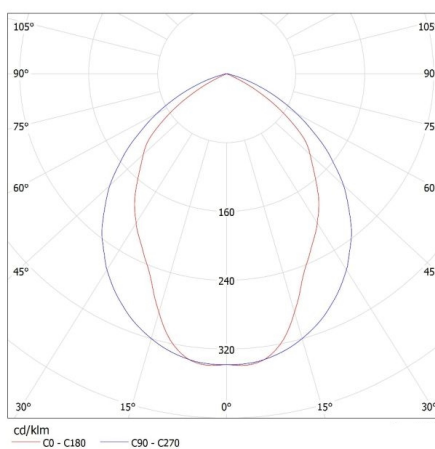

Corp de iluminat cu rastru, în tencuială

Lățimea ambalajului unitar [cm]: 62.5
Înălțimea ambalajului unitar [cm]: 8.5
Greutatea cutiei de carton [kg]: 3.2
Lățimea cutiei de carton [cm]: 63
Înălțimea cutiei de carton [cm]: 8.8
Lungimea cutiei de carton [cm]: 65.5
Volumul cutiei de carton [m³]: 0.036313

KANLUX S.A. (kat 19730) REGIS 3 EVG 418 PT / Krzywa rozsyłu światła (biegunowo)

ACCESORII:

72333 CLP-REGIS/PT

Suport de montare CLP-REGIS / PT, utilizat pentru încorporarea corpurilor de iluminat într-un tavan suspendat din gips-carton. 4 buc în set.