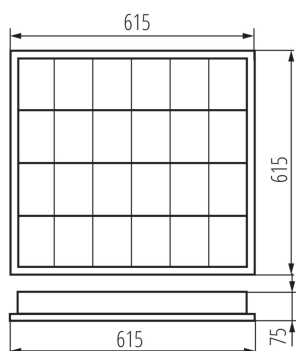

Corp de iluminat de tavan

5905339197313

Kanlux NOTUS sunt corpuri de iluminat de tip raster montate la suprafață, caracterizate prin asamblare simplă și rapidă. Lămpile rasters reprezintă de ani de zile o soluție de iluminat foarte populară pentru birouri sau interioare industriale. Această popularitate se datorează unor parametri de lumină buni la un preț bun, o construcție simplă și rezistența materialelor din care sunt fabricate.

DATE GENERALE:

Culoare: alb
Loc de montare: pentru montare pe tavan
Loc de aplicare: în interior
Distanță minimă de la obiectul iluminat: 0,5m
Pornire balast / lampă: rece
Lungime [mm]: 615
Lățime [mm]: 615
Înălțime [mm]: 75

DATE TEHNICE:

Tensiune nominală [V]: 220-240 AC
Frecvență nominală [Hz]: 50
Putere maximă [W]: 4 x 18
Clasă de protecție împotriva șocurilor electrice: I
Sursă de lumină: T8
Sursa de lumină face parte din set: nu
Ax: G13
Interval de temperatură ambiantă la care produsul poate fi expus [°C]: 5÷25
Materialul carcasei: oțel
Materialul reflectorului: aliaj de aluminiu
Tip de conexiune: bloc cu autoblocare
Intervalul secțiunilor transversale ale cablurilor aplicate [mm²]: 1÷2,5
Tip de balast: EVG
Clasă energetică a balastului: A2
Grad IP: 20

DATE LOGISTICE:

Cu sunt ambalate: 1
Număr de bucăți în ambalajul comun: 1
Numărul minim de bucăți pe paletul plin [buc.]: 50
Greutate unitară netă [g]: 3000
Greutate [g]: 3620