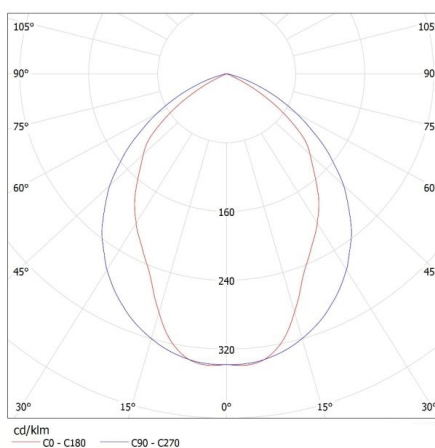

DATE GENERALE:

Culoare: alb
Loc de montare: pentru montare pe tavan
Loc de aplicare: în interior
Distanță minimă de la obiectul iluminat: 0,5m
Pornire balast / lampă: rece
Lungime [mm]: 615
Lățime [mm]: 615
Înălțime [mm]: 75

DATE LOGISTICE:

Cu sunt ambalate: 1
Număr de bucăți în ambalajul comun: 1
Numărul minim de bucăți pe paletul plin [buc.]: 50
Greutate unitară netă [g]: 3000
Greutate [g]: 3620

Corp de iluminat de tavan

Lungimea ambalajului unitar [cm]: 65
Lățimea ambalajului unitar [cm]: 62.5
Înălțimea ambalajului unitar [cm]: 8.5
Greutatea cutiei de carton [kg]: 3.62
Lățimea cutiei de carton [cm]: 63
Înălțimea cutiei de carton [cm]: 8.8
Lungimea cutiei de carton [cm]: 65.5
Volumul cutiei de carton [m³]: 0.036313

KANLUX S.A. (kat 19731) NOTUS 3 EVG 418 NT / Krzywa rozsyłu światła (biegunowo)

Oprawa: KANLUX S.A. (kat 19731) NOTUS 3 EVG 418 NT
Lampy: 4 x T28 18W/827

ACCESORII:

07870 ROPE-NT 150

Cablu de oțel ROPE-NT 150 (dublu) pentru suspendarea corpurilor, 2 buc într-un set