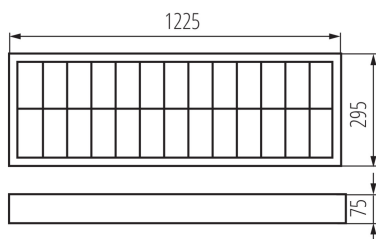

Corp de iluminat de tavan

5905339197320

Kanlux NOTUS sunt corpuri de iluminat de tip raster montate la suprafață, caracterizate prin asamblare simplă și rapidă. Lămpile rasters reprezintă de ani de zile o soluție de iluminat foarte populară pentru birouri sau interioare industriale. Această popularitate se datorează unor parametri de lumină buni la un preț bun, o construcție simplă și rezistența materialelor din care sunt fabricate.

DATE GENERALE:

Culoare: alb
Loc de montare: pentru montare pe tavan
Loc de aplicare: în interior
Distanță minimă de la obiectul iluminat: 0,5m
Pornire balast / lampă: rece
Lungime [mm]: 1225
Lățime [mm]: 295
Înălțime [mm]: 75

DATE TEHNICE:

Tensiune nominală [V]: 220-240 AC
Frecvență nominală [Hz]: 50
Putere maximă [W]: 2 x 36
Clasă de protecție împotriva șocurilor electrice: I
Sursă de lumină: T8
Sursa de lumină face parte din set: nu
Ax: G13
Interval de temperatură ambiantă la care produsul poate fi expus [°C]: 5÷25
Materialul carcasei: oțel
Materialul reflectorului: aliaj de aluminiu
Tip de conexiune: bloc cu autoblocare
Intervalul secțiunilor transversale ale cablurilor aplicate [mm²]: 1÷2,5
Tip de balast: EVG
Clasă energetică a balastului: A2
Grad IP: 20

DATE LOGISTICE:

Cu sunt ambalate: 1
Număr de bucăți în ambalajul comun: 1
Numărul minim de bucăți pe paletul plin [buc.]: 50
Greutate unitară netă [g]: 2860
Greutate [g]: 3430

Corp de iluminat de tavan

Lungimea ambalajului unitar [cm]: 125
Lățimea ambalajului unitar [cm]: 30.5
Înălțimea ambalajului unitar [cm]: 8.5
Greutatea cutiei de carton [kg]: 3.43
Lățimea cutiei de carton [cm]: 31
Înălțimea cutiei de carton [cm]: 8.8
Lungimea cutiei de carton [cm]: 125.5
Volumul cutiei de carton [m³]: 0.034236