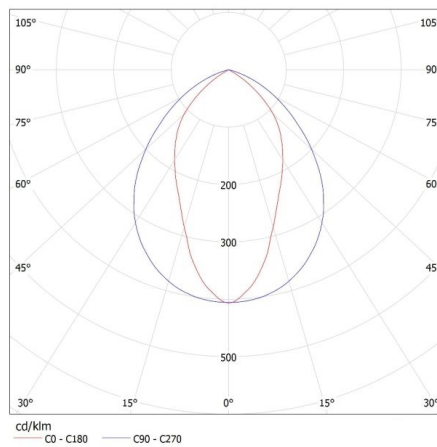

ACCESORII:

07870 ROPE-NT 150

Cablu de oțel ROPE-NT 150 (dublu) pentru suspendarea corpurilor, 2 buc într-un set

07871 ROPE-NT 150 SINGLE

Cablu de oțel ROPE-NT 150 SINGLE (unic) pentru suspendarea corpurilor, 2 buc într-un set