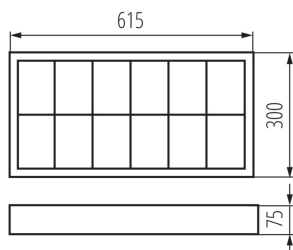

Corp de iluminat de tavan

5905339197337

EVG
BALLAST

**EA
SY**
Instal
lation

Kanlux NOTUS sunt corpuri de iluminat de tip raster montate la suprafață, caracterizate prin asamblare simplă și rapidă. Lămpile rasters reprezintă de ani de zile o soluție de iluminat foarte populară pentru birouri sau interioare industriale. Această popularitate se datorează unor parametri de lumină buni la un preț bun, o construcție simplă și rezistența materialelor din care sunt fabricate.

DATE GENERALE:

Culoare: alb
Loc de montare: pentru montare pe tavan
Loc de aplicare: în interior
Distanță minimă de la obiectul iluminat: 0,5m
Pornire balast / lampă: rece
Lungime [mm]: 615
Lățime [mm]: 300
Înălțime [mm]: 75

DATE TEHNICE:

Tensiune nominală [V]: 220-240 AC
Frecvență nominală [Hz]: 50
Putere maximă [W]: 2 x 18
Clasă de protecție împotriva șocurilor electrice: I
Sursă de lumină: T8
Sursa de lumină face parte din set: nu
Ax: G13
Interval de temperatură ambiantă la care produsul poate fi expus [°C]: 5÷25
Materialul carcasei: oțel
Materialul reflectorului: aliaj de aluminiu
Tip de conexiune: bloc cu autoblocare
Intervalul secțiunilor transversale ale cablurilor aplicate [mm²]: 1÷2,5
Tip de balast: EVG
Clasă energetică a balastului: A2
Grad IP: 20

DATE LOGISTICE:

Cu sunt ambalate: 1
Număr de bucăți în ambalajul intermediar: 1
Număr de bucăți în ambalajul comun: 1
Numărul minim de bucăți pe paletul plin [buc.]: 100
Greutate unitară netă [g]: 1864