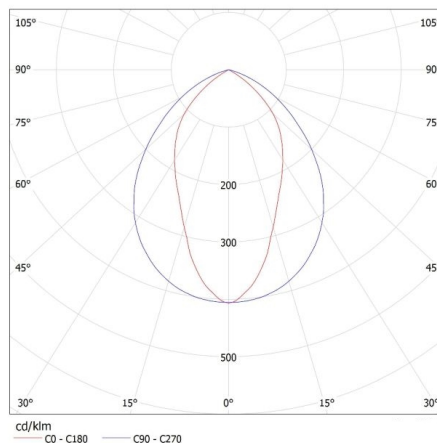

ACCESORII:

07870 ROPE-NT 150

Cablu de oțel ROPE-NT 150 (dublu) pentru pentru suspendarea corpurilor, 2 buc într-un set

07871 ROPE-NT 150 SINGLE

Cablu de oțel ROPE-NT 150 SINGLE (unic) pentru suspendarea corpurilor, 2 buc. într-un set