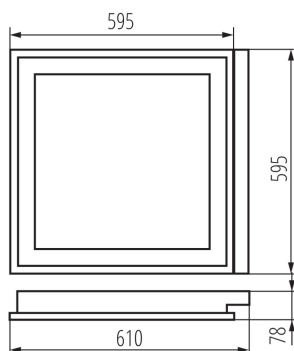

Corp de iluminat cu rastru, în tencuială

5905339197344

Kanlux REGIS sunt corpuri de iluminat de tip raster încastrate, care datorită clemelor cu arcuri și conectorilor rapizi sunt ușor și rapid de asamblat. Corpurile de iluminat de tip raster încă reprezintă o soluție de iluminat foarte populară pentru birouri sau interioare industriale.

DATE GENERALE:

Culoare: alb

Loc de montare: pentru încastare în tavan

Loc de aplicare: în interior

Distanță minimă de la obiectul iluminat: 0,5m

Pornire balast / lampă: rece

Produsul nu este adecvat pentru acoperirea cu material termoizolant: da

Lungime [mm]: 610

Lățime [mm]: 595

Înălțime [mm]: 78

DATE TEHNICE:

Tensiune nominală [V]: 220-240 AC

Frecvență nominală [Hz]: 50

Putere maximă [W]: 4 x 18

Clasă de protecție împotriva șocurilor electrice: I

Materialul abajurului: PMMA

Sursă de lumină: T8

Sursa de lumină face parte din set: nu

Ax: G13

Interval de temperatură ambiantă la care produsul poate fi expus [°C]: 5÷25

Materialul carcasei: oțel

Materialul reflectorului: aliaj de aluminiu / aliaj de aluminiu

Tip de conexiune: bloc cu autoblocare

Intervalul secțiunilor transversale ale cablurilor aplicate [mm²]: 1÷2,5

Tip de balast: EVG

Clasă energetică a balastului: A2

Grad IP: 40

DATE LOGISTICE:

Cu sunt ambalate: 1

Număr de bucăți în ambalajul intermediar: 1

Număr de bucăți în ambalajul comun: 1

Greutate unitară netă [g]: 2910

Greutate [g]: 3500