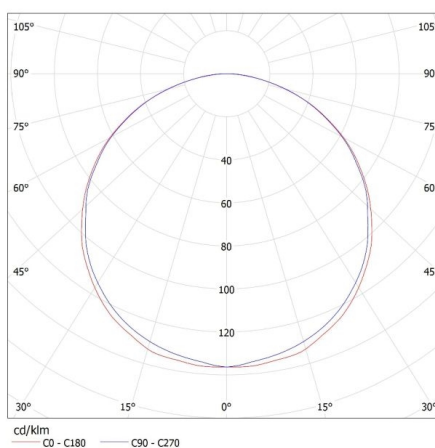

Lungimea ambalajului unitar [cm]: 65
Lățimea ambalajului unitar [cm]: 62.5
Înălțimea ambalajului unitar [cm]: 8.5
Greutatea cutiei de carton [kg]: 3.5
Lățimea cutiei de carton [cm]: 63
Înălțimea cutiei de carton [cm]: 8.8
Lungimea cutiei de carton [cm]: 65.5
Volumul cutiei de carton [m³]: 0.036313

KANLUX S.A. (kat 19734) REGIS 3 OPAL 418 / Krzywa rozsyłu światła (biegunowo)