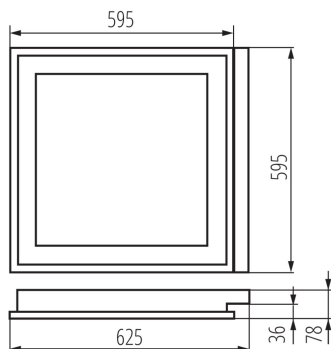

19736 REGIS 4LED OPAL 418PT

Corp de iluminat cu rastru, în tencuială