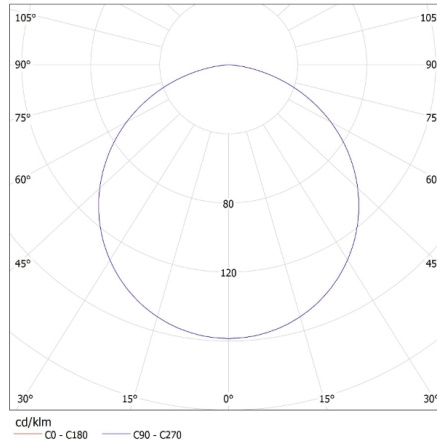

19736 REGIS 4LED OPAL 418PT

Corp de iluminat cu rastru, în tencuială

KANLUX S.A. (kat 19736) REGIS 4LED OPAL 418PT + Miledo / LDC (Polar)

Luminaire: KANLUX S.A. (kat 19736) REGIS 4LED OPAL 418PT + Miledo
Lamps: 4 x T8 LED N 9W-NW

ACCESORII:

72333 CLP-REGIS/PT

Suport de montare CLP-REGIS / PT, utilizat pentru încorporarea corpurilor de iluminat într-un tavan suspendat din gips-carton. 4 buc în set.