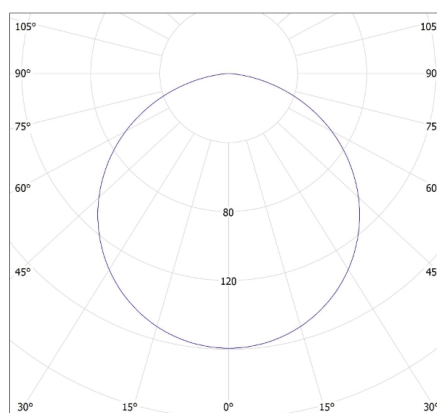

KANLUX S.A. (kat 19736) REGIS 4LED OPAL 418PT + GLASSv2 / LDC (Polar)