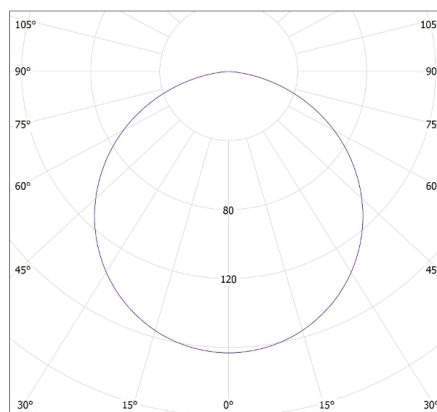

INFORMAȚII SUPLIMENTARE:

- corpurile de iluminat sunt proiectate pentru surse de lumină T8 LED 220-240 V ~; 50 / 60Hz cu alimentare unilaterală
- corpuri de iluminat adaptate pentru agățare
- Montarea ușoară a rasterului pe elementele de fixare cu arcuri
- vopsite cu pulbere

KANLUX S.A. (kat 19736) REGIS 4LED OPAL 418PT + GLASSv3 / LDC (Polar)