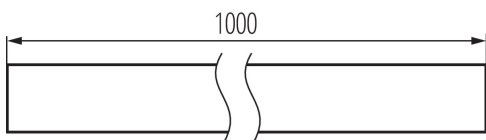

19751 PROFILO B SET-FR

Profil din aluminiu

5905339197511

DATE GENERALE:

Culoare: anodised
Lungime [mm]: 1000
Lățime [mm]: 12.2
Înălțime [mm]: 7

DATE TEHNICE:

Material: aliaj de aluminiu
Materialul abajurului: material din plastic

DATE LOGISTICE:

Cu sunt ambalate: 5
Număr de bucăți în ambalajul intermediar: 1
Număr de bucăți în ambalajul comun: 5
Număr de bucăți în strat pe palet: 100
Greutate unitară netă [g]: 74
Greutate [g]: 102
Lungimea ambalajului unitar [cm]: 106
Lățimea ambalajului unitar [cm]: 2
Înălțimea ambalajului unitar [cm]: 1
Greutatea cutiei de carton [kg]: 0.51
Lățimea cutiei de carton [cm]: 6.5
Înălțimea cutiei de carton [cm]: 6
Lungimea cutiei de carton [cm]: 106
Volumul cutiei de carton [m³]: 0.004134