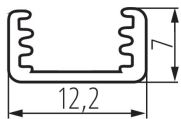

19751 PROFILO B SET-FR

Profil din aluminiu

5905339197511

DATE GENERALE:

Culoare: anodised
Lungime [mm]: 1000
Lățime [mm]: 12.2
Înălțime [mm]: 7

DATE TEHNICE:

Material: aliaj de aluminiu
Materialul abajurului: material din plastic

DATE LOGISTICE:

Cu sunt ambalate: 5
Număr de bucăți în ambalajul intermediar: 1
Număr de bucăți în ambalajul comun: 5
Număr de bucăți în strat pe palet: 100
Greutate unitară netă [g]: 74
Greutate [g]: 102
Lungimea ambalajului unitar [cm]: 106
Lățimea ambalajului unitar [cm]: 2
Înălțimea ambalajului unitar [cm]: 1
Greutatea cutiei de carton [kg]: 0.51
Lățimea cutiei de carton [cm]: 6.5
Înălțimea cutiei de carton [cm]: 6
Lungimea cutiei de carton [cm]: 106
Volumul cutiei de carton [m³]: 0.004134