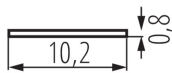

19751 PROFILO B SET-FR

Profil din aluminiu

5905339197511

DATE GENERALE:

Culoare: anodised
Lungime [mm]: 1000
Lățime [mm]: 12.2
Înălțime [mm]: 7

DATE TEHNICE:

Material: aliaj de aluminiu
Materialul abajurului: material din plastic

DATE LOGISTICE:

Cu sunt ambalate: 5
Număr de bucăți în ambalajul intermediar: 1
Număr de bucăți în ambalajul comun: 5
Număr de bucăți în strat pe palet: 100
Greutate unitară netă [g]: 74
Greutate [g]: 102
Lungimea ambalajului unitar [cm]: 106
Lățimea ambalajului unitar [cm]: 2
Înălțimea ambalajului unitar [cm]: 1
Greutatea cutiei de carton [kg]: 0.51
Lățimea cutiei de carton [cm]: 6.5
Înălțimea cutiei de carton [cm]: 6
Lungimea cutiei de carton [cm]: 106
Volumul cutiei de carton [m³]: 0.004134