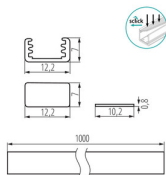

19751 PROFILO B SET-FR

Profil din aluminiu

5905339197511

DATE GENERALE:

Culoare: anodised
Lungime [mm]: 1000
Lățime [mm]: 12.2
Înălțime [mm]: 7

DATE TEHNICE:

Material: aliaj de aluminiu
Materialul abajurului: material din plastic

DATE LOGISTICE:

Cu sunt ambalate: 5
Număr de bucăți în ambalajul intermediar: 1
Număr de bucăți în ambalajul comun: 5
Număr de bucăți în strat pe palet: 100
Greutate unitară netă [g]: 74
Greutate [g]: 102
Lungimea ambalajului unitar [cm]: 106
Lățimea ambalajului unitar [cm]: 2
Înălțimea ambalajului unitar [cm]: 1
Greutatea cutiei de carton [kg]: 0.51
Lățimea cutiei de carton [cm]: 6.5
Înălțimea cutiei de carton [cm]: 6
Lungimea cutiei de carton [cm]: 106
Volumul cutiei de carton [m³]: 0.004134