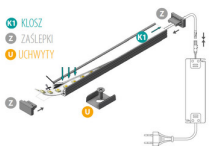

19751 PROFILO B SET-FR

Profil din aluminiu

5905339197511

DATE GENERALE:

Culoare: anodised
Lungime [mm]: 1000
Lățime [mm]: 12.2
Înălțime [mm]: 7

DATE TEHNICE:

Material: aliaj de aluminiu
Materialul abajurului: material din plastic

DATE LOGISTICE:

Cu sunt ambalate: 5
Număr de bucăți în ambalajul intermediar: 1
Număr de bucăți în ambalajul comun: 5
Număr de bucăți în strat pe palet: 100
Greutate unitară netă [g]: 74
Greutate [g]: 102
Lungimea ambalajului unitar [cm]: 106
Lățimea ambalajului unitar [cm]: 2
Înălțimea ambalajului unitar [cm]: 1
Greutatea cutiei de carton [kg]: 0.51
Lățimea cutiei de carton [cm]: 6.5
Înălțimea cutiei de carton [cm]: 6
Lungimea cutiei de carton [cm]: 106
Volumul cutiei de carton [m³]: 0.004134