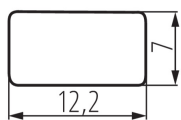

19751 PROFILO B SET-FR

Profil din aluminiu

5905339197511

DATE GENERALE:

Culoare: anodised
Lungime [mm]: 1000
Lățime [mm]: 12.2
Înălțime [mm]: 7

DATE TEHNICE:

Material: aliaj de aluminiu
Materialul abajurului: material din plastic

DATE LOGISTICE:

Cu sunt ambalate: 5
Număr de bucăți în ambalajul intermediar: 1
Număr de bucăți în ambalajul comun: 5
Număr de bucăți în strat pe palet: 100
Greutate unitară netă [g]: 74
Greutate [g]: 102
Lungimea ambalajului unitar [cm]: 106
Lățimea ambalajului unitar [cm]: 2
Înălțimea ambalajului unitar [cm]: 1
Greutatea cutiei de carton [kg]: 0.51
Lățimea cutiei de carton [cm]: 6.5
Înălțimea cutiei de carton [cm]: 6
Lungimea cutiei de carton [cm]: 106
Volumul cutiei de carton [m³]: 0.004134