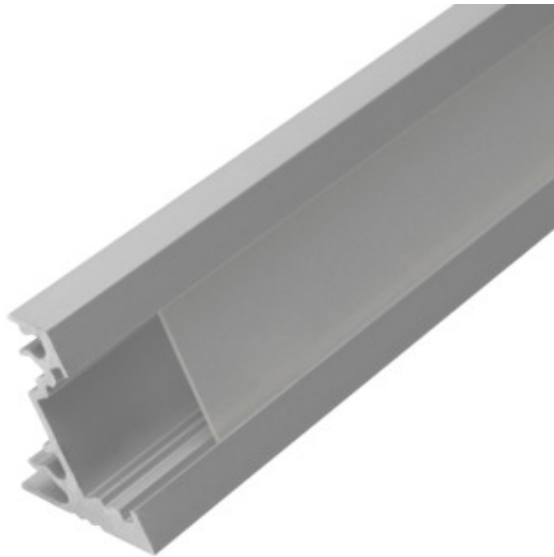

## 19752 PROFILO C SET-FR

Profil din aluminiu

5905339197528

### DATE GENERALE:

**Culoare:** anodised  
**Lungime [mm]:** 1000  
**Lățime [mm]:** 20  
**Înălțime [mm]:** 16

### DATE TEHNICE:

**Material:** aliaj de aluminiu  
**Materialul abajurului:** material din plastic