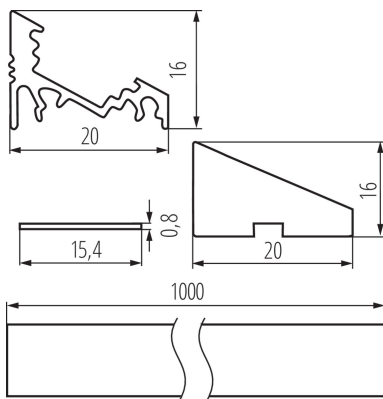

### DATE GENERALE:

**Culoare:** anodised  
**Lungime [mm]:** 1000  
**Lățime [mm]:** 20  
**Înălțime [mm]:** 16

### DATE TEHNICE:

**Material:** aliaj de aluminiu  
**Materialul abajurului:** material din plastic

### DATE LOGISTICE:

**Cu sunt ambalate:** 5  
**Număr de bucăți în ambalajul intermediar:** 1  
**Număr de bucăți în ambalajul comun:** 5  
**Greutate unitară netă [g]:** 198  
**Greutate [g]:** 228  
**Lungimea ambalajului unitar [cm]:** 106  
**Lățimea ambalajului unitar [cm]:** 2  
**Înălțimea ambalajului unitar [cm]:** 1  
**Greutatea cutiei de carton [kg]:** 1.14  
**Lățimea cutiei de carton [cm]:** 6.5  
**Înălțimea cutiei de carton [cm]:** 6  
**Lungimea cutiei de carton [cm]:** 106  
**Volumul cutiei de carton [m<sup>3</sup>]:** 0.004134