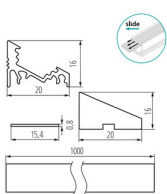

### DATE GENERALE:

**Culoare:** anodised  
**Lungime [mm]:** 1000  
**Lățime [mm]:** 20  
**Înălțime [mm]:** 16

### DATE TEHNICE:

**Material:** aliaj de aluminiu  
**Materialul abajurului:** material din plastic

### DATE LOGISTICE:

**Cu sunt ambalate:** 5  
**Număr de bucăți în ambalajul intermediar:** 1  
**Număr de bucăți în ambalajul comun:** 5  
**Greutate unitară netă [g]:** 198  
**Greutate [g]:** 228  
**Lungimea ambalajului unitar [cm]:** 106  
**Lățimea ambalajului unitar [cm]:** 2  
**Înălțimea ambalajului unitar [cm]:** 1  
**Greutatea cutiei de carton [kg]:** 1.14  
**Lățimea cutiei de carton [cm]:** 6.5  
**Înălțimea cutiei de carton [cm]:** 6  
**Lungimea cutiei de carton [cm]:** 106  
**Volumul cutiei de carton [m<sup>3</sup>]:** 0.004134