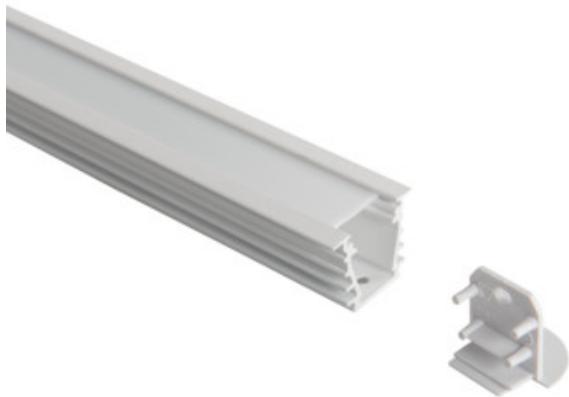

19757 PROFILO I SET-MI-W

Profil din aluminiu

5905339197573

DATE GENERALE:

Culoare: alb

Lungime [mm]: 1000

Lățime [mm]: 23.4

Înălțime [mm]: 19

DATE TEHNICE:

Material: aliaj de aluminiu

Materialul abajurului: material din plastic

DATE LOGISTICE:

Cu sunt ambalate: 5

Număr de bucăți în ambalajul intermediar: 1

Număr de bucăți în ambalajul comun: 5

Greutate unitară netă [g]: 240