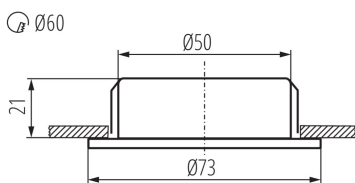

19761 GAVI LED18 SMD-WW-C/M

Corp de iluminat tip spot LED pentru mobilier

5905339197610

Kanlux GAVI LED sunt corpurile de iluminat pentru mobilier produse din sticlă și oțel. Colorate nepretențios se potrivesc discret în locul de instalare. Corpurile de iluminat GAVI Kanlux LED au o sursă de lumină integrată

DATE GENERALE:

Culoare: crom mat
Loc de montare: pentru încastrare în tavan
Loc de aplicare: în interior
Distanță minimă de la obiectul iluminat: 0,1m
Posibilitate de conlucrare cu reostatul: nu
Diametru [mm]: 73
Orificiu de montare [mm]: Ø60
Sursă de lumină cu LED integrată: da

DATE TEHNICE:

Tensiune nominală [V]: 12 DC
Putere maximă [W]: 0,8
Clasă de protecție împotriva șocurilor electrice: III
Tip de diodă: LED SMD
Flux luminos [lm]: 42
Culoarea luminii: alb cald
Temperatura de culoare corelată [K]: 3000
Consecvența culorii în elipse McAdam: ≤6
Indicele de redare a culorilor: 80
Durabilitate [h]: 30000
Număr de cicluri pornit/oprit: ≥15000
Eficiența luminoasă a lămpii [lm/W]: 53
Interval de temperatură ambiantă la care produsul poate fi expus [°C]: 5÷25
Materialul carcusei: oțel
Tip de conexiune: capetele libere ale cablurilor
Lungimea cablului [m]: 0.14
Durată de încălzire a lămpii [s]: ≤1
Timp de aprindere a lămpii [s]: ≤0,5
Grad IP: 20

DATE LOGISTICE:

Cu sunt ambalate: 10
Număr de bucăți în ambalajul intermediar: 10
Număr de bucăți în ambalajul comun: 100
Greutate unitară netă [g]: 65
Greutate [g]: 86.1
Lungimea ambalajului unitar [cm]: 7.5
Lățimea ambalajului unitar [cm]: 2.5