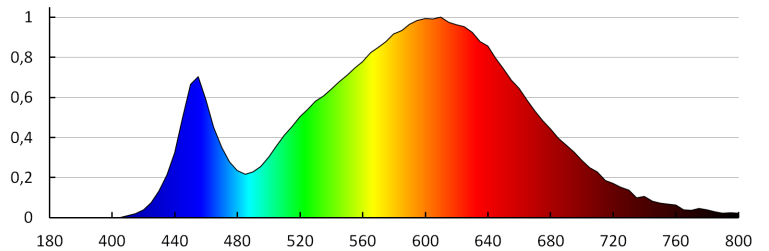

19761 GAVI LED18 SMD-WW-C/M

Corp de iluminat tip spot LED pentru mobilier

Înălțimea ambalajului unitar [cm]: 8
Greutatea cutiei de carton [kg]: 8.61
Lățimea cutiei de carton [cm]: 32
Înălțimea cutiei de carton [cm]: 17
Lungimea cutiei de carton [cm]: 39
Volumul cutiei de carton [m³]: 0.021216

KANLUX S.A. (kat 19760) GAVI LED18 SMD / Krzywa rozsyłu światła (biegunowo)