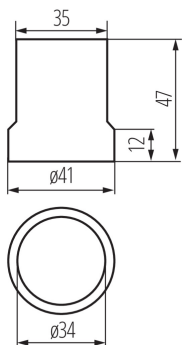

02160 HLDR-E27

Suport pentru sursele de lumină

5905339021601

DATE GENERALE:

Culoare: gri

Mod de montare: direct

Înălțime [mm]: 47

DATE TEHNICE:

Tensiune nominală [V]: 250 AC

Curent nominal [A]: 4

Frecvență nominală [Hz]: 50

Ax: E27

Tip de conexiune: bloc de conectare

Tip: E27

Temperatură maximă de lucru [°C]: 180

Grad IP: 00

DATE LOGISTICE:

Cu sunt ambalate: 20

Număr de bucăți în ambalajul intermediar: 20

Număr de bucăți în ambalajul comun: 400

Greutate unitară netă [g]: 52

Greutate [g]: 54.75

Lungimea ambalajului unitar [cm]: 4

Lățimea ambalajului unitar [cm]: 4

Înălțimea ambalajului unitar [cm]: 4.5

Greutatea cutiei de carton [kg]: 21.9

Lățimea cutiei de carton [cm]: 34

Înălțimea cutiei de carton [cm]: 27

Lungimea cutiei de carton [cm]: 41