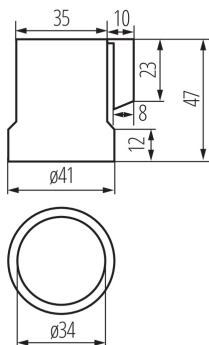

### DATE GENERALE:

**Culoare:** gri

**Mod de montare:** ȱatownik "L"

**Înălțime [mm]:** 47

### DATE TEHNICE:

**Tensiune nominală [V]:** 250 AC

**Curent nominal [A]:** 4

**Frecvență nominală [Hz]:** 50

**Ax:** E27

**Tip de conexiune:** bloc de conectare

**Tip:** E27

**Temperatură maximă de lucru [°C]:** 180

### DATE LOGISTICE:

**Cu sunt ambalate:** 20

**Număr de bucăți în ambalajul intermediar:** 20

**Număr de bucăți în ambalajul comun:** 400

**Greutate unitară netă [g]:** 58

**Greutate [g]:** 60.63

**Lungimea ambalajului unitar [cm]:** 4

**Lățimea ambalajului unitar [cm]:** 4.5

**Înălțimea ambalajului unitar [cm]:** 5

**Greutatea cutiei de carton [kg]:** 24.252

**Lățimea cutiei de carton [cm]:** 34

**Înălțimea cutiei de carton [cm]:** 27

**Lungimea cutiei de carton [cm]:** 42