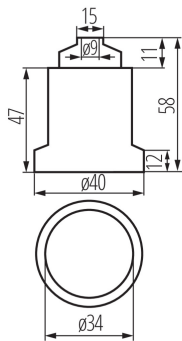

02162 HLDR-E27-D

Suport pentru sursele de lumină

5905339021625

DATE GENERALE:

Culoare: gri

Mod de montare: direct

Înălțime [mm]: 47

DATE TEHNICE:

Tensiune nominală [V]: 250 AC

Curent nominal [A]: 4

Frecvență nominală [Hz]: 50

Ax: E27

Tip de conexiune: bloc de conectare

Tip: E27

Temperatură maximă de lucru [°C]: 180

Grad IP: 00

DATE LOGISTICE:

Cu sunt ambalate: 20

Număr de bucăți în ambalajul intermediar: 20

Număr de bucăți în ambalajul comun: 400

Greutate unitară netă [g]: 56

Greutate [g]: 58.75

Lungimea ambalajului unitar [cm]: 4

Lățimea ambalajului unitar [cm]: 4

Înălțimea ambalajului unitar [cm]: 5.5

Greutatea cutiei de carton [kg]: 23.5

Lățimea cutiei de carton [cm]: 34

Înălțimea cutiei de carton [cm]: 32

Lungimea cutiei de carton [cm]: 40