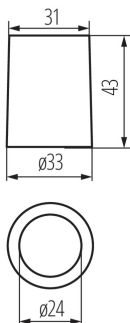

### DATE GENERALE:

**Culoare:** gri

**Mod de montare:** direct

**Înălțime [mm]:** 43

### DATE TEHNICE:

**Tensiune nominală [V]:** 250 AC

**Curent nominal [A]:** 2

**Frecvență nominală [Hz]:** 50

**Ax:** E14

**Tip de conexiune:** bloc cu șurub

**Tip:** E14

**Temperatură maximă de lucru [°C]:** 180

### DATE LOGISTICE:

**Cu sunt ambalate:** 20

**Număr de bucăți în ambalajul intermediar:** 20

**Număr de bucăți în ambalajul comun:** 400

**Greutate unitară netă [g]:** 50

**Greutate [g]:** 52

**Lungimea ambalajului unitar [cm]:** 3.5

**Lățimea ambalajului unitar [cm]:** 3.5

**Înălțimea ambalajului unitar [cm]:** 4.5

**Greutatea cutiei de carton [kg]:** 20.8

**Lățimea cutiei de carton [cm]:** 29

**Înălțimea cutiei de carton [cm]:** 26

**Lungimea cutiei de carton [cm]:** 36