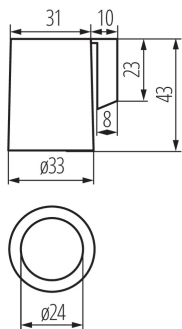

Suport pentru sursele de lumină

5905339021731

DATE GENERALE:

Culoare: gri

Mod de montare: prin suport

Înălțime [mm]: 47

DATE TEHNICE:

Tensiune nominală [V]: 250 AC

Curent nominal [A]: 2

Frecvență nominală [Hz]: 50

Ax: E14

Tip de conexiune: bloc cu șurub

Tip: E14

Temperatură maximă de lucru [°C]: 180

Grad IP: 00

DATE LOGISTICE:

Cu sunt ambalate: 20

Număr de bucăți în ambalajul intermediar: 20

Număr de bucăți în ambalajul comun: 400

Greutate unitară netă [g]: 55

Greutate [g]: 57.5

Lungimea ambalajului unitar [cm]: 3.5

Lățimea ambalajului unitar [cm]: 4.5

Înălțimea ambalajului unitar [cm]: 5

Greutatea cutiei de carton [kg]: 23

Lățimea cutiei de carton [cm]: 33

Înălțimea cutiei de carton [cm]: 27

Lungimea cutiei de carton [cm]: 39

Volumul cutiei de carton [m³]: 0.034749