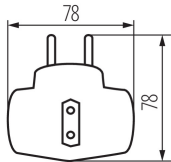

Splitere, prize, stechere

5905339021809

DATE GENERALE:

Culoare: alb

Loc de aplicare: în interior

Lungime [mm]: 78

Număr de prize: 3

DATE TEHNICE:

Tensiune nominală [V]: 250 AC

Curent nominal [A]: 16

Frecvență nominală [Hz]: 50

Putere nominală [W]: 2300

Clasă de protecție împotriva șocurilor electrice : I

Material: material din plastic

Tip de împământare: tipu E

Grad IP: 20

DATE LOGISTICE:

Unitate de măsură: bucată

Cu sunt ambalate: 25

Număr de bucăți în ambalajul intermediar : 25

Număr de bucăți în ambalajul comun : 100

Greutate unitară netă [g]: 80

Greutate [g]: 91.5

Lungimea ambalajului unitar [cm]: 8

Lățimea ambalajului unitar [cm]: 8

Înălțimea ambalajului unitar [cm]: 5

Greutatea cutiei de carton [kg] : 9.15

Lățimea cutiei de carton [cm] : 39

Înălțimea cutiei de carton [cm] : 25