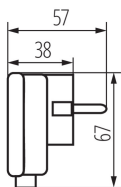

Splitere, prize, stechere

5905339021861

DATE GENERALE:

Culoare: alb

Loc de aplicare: în interior

Lungime [mm]: 57

Lățime [mm]: 38

Înălțime [mm]: 67

DATE TEHNICE:

Tensiune nominală [V]: 250 AC

Curent nominal [A]: 16

Frecvență nominală [Hz]: 50

Clasă de protecție împotriva șocurilor electrice: I

Material: material din plastic

Tip de împământare: tip e

Grad IP: 20

DATE LOGISTICE:

Cu sunt ambalate: 200

Număr de bucăți în ambalajul comun: 200

Greutate unitară netă [g]: 40

Greutate [g]: 46.5

Lungimea ambalajului unitar [cm]: 10

Lățimea ambalajului unitar [cm]: 4

Înălțimea ambalajului unitar [cm]: 8

Greutatea cutiei de carton [kg]: 9.3

Lățimea cutiei de carton [cm]: 22

Înălțimea cutiei de carton [cm]: 34

Lungimea cutiei de carton [cm]: 35

Volumul cutiei de carton [m³]: 0.02618