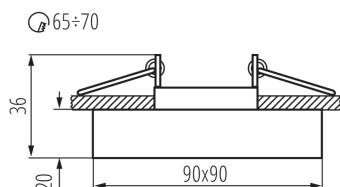

## 22110 MORTA B CT-DSL50-B

Corp de iluminat pentru tavan tip spot

5905339221100

MORTA B CT-DSL50-B

O gamă largă de modele de corpuri de iluminat Kanlux MORTA vă va permite să realizați aranjamente foarte originale în orice locuință. Kanlux MORTA va satisface așteptările tuturor celor care prețuiesc produse de înaltă calitate caracterizate prin designul atrăgător și original.

### DATE GENERALE:

**Culoare:** negru

**Necesitatea de utilizare a lămpilor cu auto-ecranare:** da

**Loc de montare:** pentru încastrare în tavan

**Loc de aplicare:** în interior

**Distanță minimă de la obiectul iluminat:** 0,5m

**Produsul nu este potrivit pentru montarea pe o suprafață normal inflamabilă:** >35W

**Produsul nu este adecvat pentru acoperirea cu material termoizolant:** da

**Lungime [mm]:** 90

**Lățime [mm]:** 90

**Înălțime [mm]:** 36

**Secțiune transversală a cablului [mm<sup>2</sup>]:** 0.75

**Reglare unghiulară a corpului de iluminat:** none

**Grad IP:** 20