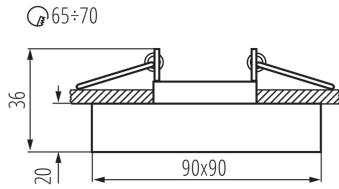

22112 MORTA B CT-DSL50-SR

Corp de iluminat pentru tavan tip spot