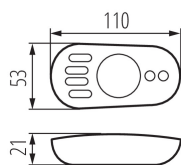

22145 REMOTE CCT

Pilot do taśm LED

5905339221452

Telecomandă cu patru canale. Pentru funcționare este necesar un controler CCT (cod Kanlux 22142).

DATE GENERALE:

Culoare: alb

Control: RF 2,4GHz

Lungime [mm]: 110

Lățime [mm]: 53

Înălțime [mm]: 21

DATE TEHNICE:

Tensiune nominală [V]: 2 x 1,5 DC

Clasă de protecție împotriva șocurilor electrice : III

Material: material din plastic

Baterii transmițător: 2 x AAA

Grad IP: 20

Rază de acțiune [m]: max 30

DATE LOGISTICE:

Unitate de măsură: bucată

Cu sunt ambalate: 200

Număr de bucăți în ambalajul intermediar : 1

Număr de bucăți în ambalajul comun : 200

Greutate unitară netă [g]: 44

Greutate [g]: 69.25

Lungimea ambalajului unitar [cm]: 6

Lățimea ambalajului unitar [cm]: 3

Înălțimea ambalajului unitar [cm]: 11

Greutatea cutiei de carton [kg] : 13.85

Lățimea cutiei de carton [cm] : 30

Înălțimea cutiei de carton [cm] : 25.5