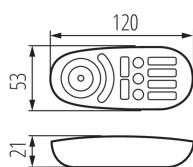

22146 REMOTE RGBW

Pilot do taśm LED

5905339221469

Telecomandă cu patru canale. Pentru funcționare este necesar un controler RGBW (cod Kanlux 22143).

DATE GENERALE:

Culoare: alb

Control: RF 2,4GHz

Lungime [mm]: 120

Lățime [mm]: 53

Înălțime [mm]: 21

DATE TEHNICE:

Tensiune nominală [V]: 2 x 1,5 DC

Clasă de protecție împotriva șocurilor electrice : III

Material: material din plastic

Baterii transmițător: 2 x AAA

Grad IP: 20

Rază de acțiune [m]: max 30

DATE LOGISTICE:

Unitate de măsură: bucată

Cu sunt ambalate: 200

Număr de bucăți în ambalajul intermediar : 1

Număr de bucăți în ambalajul comun : 200

Greutate unitară netă [g]: 52

Greutate [g]: 77.25

Greutate brută la bucată [g]: 74

Lungimea ambalajului unitar [cm]: 6

Lățimea ambalajului unitar [cm]: 3

Înălțimea ambalajului unitar [cm]: 12.5

Greutatea cutiei de carton [kg]: 15.45

Lățimea cutiei de carton [cm]: 30