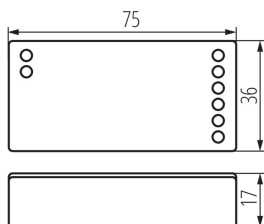

22147 CTRL 12/24V MONO/CCT

Controler pentru benzile LED

5905339221476

DATE GENERALE:

Culoare: alb
Control: RF 2,4GHz
Lungime [mm]: 75
Lățime [mm]: 36
Înălțime [mm]: 16

DATE TEHNICE:

Tensiune nominală [V]: 12 DC; 24 DC
Curent nominal [A]: max 10
Clasă de protecție împotriva șocurilor electrice : III
Material: material din plastic
Tip de conexiune: bloc de conectare
Grad IP: 20
Rază de acțiune [m]: max 30

DATE LOGISTICE:

Cu sunt ambalate: 200
Număr de bucăți în ambalajul intermediar : 1
Număr de bucăți în ambalajul comun : 200
Greutate unitară netă [g]: 32
Greutate [g]: 54.75
Greutate brută la bucată [g]: 52
Lungimea ambalajului unitar [cm]: 7.5
Lățimea ambalajului unitar [cm]: 4
Înălțimea ambalajului unitar [cm]: 3.5
Greutatea cutiei de carton [kg]: 10.95
Lățimea cutiei de carton [cm]: 37.5
Înălțimea cutiei de carton [cm]: 18
Lungimea cutiei de carton [cm]: 42
Volumul cutiei de carton [m³]: 0.02835