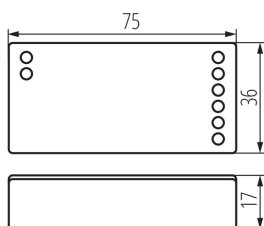

### DATE GENERALE:

**Culoare:** alb  
**Control:** RF 2,4GHz  
**Lungime [mm]:** 75  
**Lățime [mm]:** 36  
**Înălțime [mm]:** 17

### DATE TEHNICE:

**Tensiune nominală [V]:** 12 DC; 24 DC  
**Curent nominal [A]:** max 10  
**Clasă de protecție împotriva șocurilor electrice :** III  
**Material:** material din plastic  
**Tip de conexiune:** bloc de conectare  
**Grad IP:** 20  
**Rază de acțiune [m]:** max 30

### DATE LOGISTICE:

**Cu sunt ambalate:** 200  
**Număr de bucăți în ambalajul intermediar :** 1  
**Număr de bucăți în ambalajul comun :** 200  
**Greutate unitară netă [g]:** 32  
**Greutate [g]:** 54.75  
**Greutate brută la bucată [g]:** 52  
**Lungimea ambalajului unitar [cm]:** 7.5  
**Lățimea ambalajului unitar [cm]:** 4  
**Înălțimea ambalajului unitar [cm]:** 3.5  
**Greutatea cutiei de carton [kg]:** 10.95  
**Lățimea cutiei de carton [cm]:** 37.5  
**Înălțimea cutiei de carton [cm]:** 18  
**Lungimea cutiei de carton [cm]:** 42  
**Volumul cutiei de carton [m³]:** 0.02835