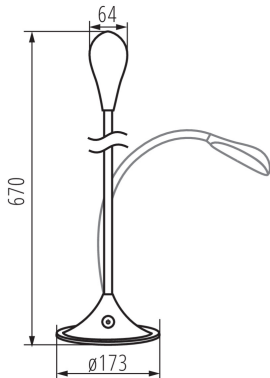

Lampă de birou LED

5905339223432

DATE GENERALE:

Culoare: negru

Loc de montare: pe substrat

Loc de aplicare: în interior

Distanță minimă de la obiectul iluminat: 0,1m

Posibilitate de reglare a intensității luminoase doar cu ajutorul sistemului electronic intern: da

Posibilitate de conlucrare cu reostatul: nu

Comutator: da

Înălțime MAX [mm]: 670

Diametru [mm]: 173

Lungimea cablului [m]: 1.8

Sursă de lumină cu LED integrată: da

DATE TEHNICE:

Tensiune nominală [V]: 220-240 AC

Corp de iluminat mobil în interval orizontal [°]: 360

Corp de iluminat mobil în interval vertical [°]: 360

Grad IP: 20

DATE LOGISTICE:

Unitate de măsură: bucată

Cu sunt ambalate: 8

Număr de bucăți în ambalajul intermediar: 1

Lampă de birou LED

Număr de bucăți în ambalajul comun : 8

Greutate unitară netă [g]: 1278

Greutate [g]: 1577.5

Greutate brută la bucată [g]: 1484

Lungimea ambalajului unitar [cm]: 20

Lățimea ambalajului unitar [cm]: 18.5