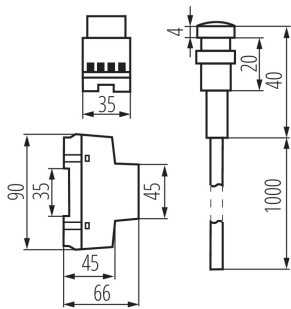

22370 AZ-10A TH 35

Senzor de amurg pe șină TH35

5905339223708

DATE GENERALE:

Histerezis: 20Lx

Culoare: alb

Loc de montare: pe șină TH35

Loc de aplicare: în interior și exterior

Norm: EN60730-1; PN-EN 62052-11

Lungime [mm]: 35

Lățime [mm]: 66

Înălțime [mm]: 90

DATE TEHNICE:

Tensiune nominală [V]: 220-240 AC

Curent nominal [A]: 10

Frecvență nominală [Hz]: 50

Număr de bucăți în ambalajul intermediar: 1

Număr de bucăți în ambalajul comun: 100

Greutate unitară netă [g]: 130

Greutate [g]: 171.4

Lungimea ambalajului unitar [cm]: 10

Lățimea ambalajului unitar [cm]: 5.5

Înălțimea ambalajului unitar [cm]: 7.5

Greutatea cutiei de carton [kg]: 17.14

Lățimea cutiei de carton [cm]: 33

Înălțimea cutiei de carton [cm]: 32.5

Lungimea cutiei de carton [cm]: 51.5

Volumul cutiei de carton [m³]: 0.055234