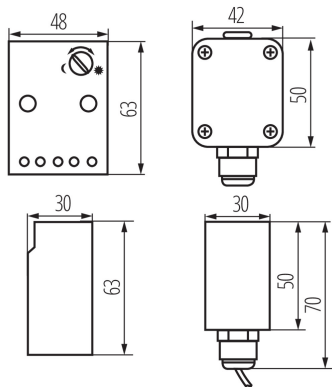

Înterupător amurg

5905339223715

DATE GENERALE:

Histerezis: 20Lx

Culoare: alb

Loc de montare: pentru montare pe perete

Loc de aplicare: în interior și exterior

Mod de setare a timpului: potencjometr obrotowy, potencjometr skokowy

Indicator de alimentare: nu

Lungime [mm]: 48

Lățime [mm]: 30

Înălțime [mm]: 63

DATE TEHNICE:

Tensiune nominală [V]: 220-240 AC

Curent nominal [A]: 10

Frecvență nominală [Hz]: 50

Număr de bucăți în ambalajul intermediar: 1

Număr de bucăți în ambalajul comun: 50

Greutate unitară netă [g]: 100

Greutate [g]: 140.6

Lungimea ambalajului unitar [cm]: 7

Lățimea ambalajului unitar [cm]: 6

Înălțimea ambalajului unitar [cm]: 8

Greutatea cutiei de carton [kg]: 7.03

Lățimea cutiei de carton [cm]: 36

Înălțimea cutiei de carton [cm]: 19

Lungimea cutiei de carton [cm]: 37

Volumul cutiei de carton [m³]: 0.025308