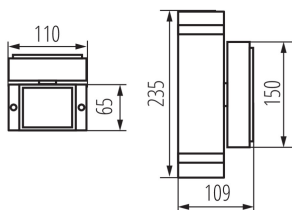

Corp de iluminat pentru fațadă

5905339224408

IP
44

Corpuri de iluminat Kanlux ZEW sunt perfect potrivite pentru iluminarea fațadelor clădirilor de diferite tipuri și, datorită fasciculului de lumină, care este îndreptat atât în sus, cât și în jos, desenează accente decorative frumoase pe fațadă. Gradul ridicat de protecție IP44 face posibilă montarea corpurilor de iluminat în locuri expuse direct la condiții atmosferice.

DATE GENERALE:

Culoare: negru

Loc de montare: pentru montare pe perete

Loc de aplicare: în interior și exterior

Distanță minimă de la obiectul iluminat: 0,5m

Direcție de iluminare a corpului de iluminat: în sus și în jos

Lungime [mm]: 110

Lățime [mm]: 65

Înălțime [mm]: 235

DATE TEHNICE:

Tensiune nominală [V]: 220-240 AC

Frecvență nominală [Hz]: 50

Putere maximă [W]: 2 x max 35

Clasă de protecție împotriva șocurilor electrice: I

Sursă de lumină: PAR16

Sursa de lumină face parte din set: nu

Ax: GU10

Interval de temperatură ambiantă la care produsul poate fi expus [°C]: -20÷35

Materialul carcasei: aliaj de aluminiu

Materialul geamului de protecție: sticlă caldă

Tip de conexiune: bloc cu șurub

Intervalul secțiunilor transversale ale cablurilor aplicate [mm²]: 1÷2,5

Grad IP: 44

DATE LOGISTICE:

Cu sunt ambalate: 12

Număr de bucăți în ambalajul intermediar: 1

Număr de bucăți în ambalajul comun: 12

Greutate unitară netă [g]: 980

Greutate [g]: 1126.67

Lungimea ambalajului unitar [cm]: 11.5

Lățimea ambalajului unitar [cm]: 11.5

Înălțimea ambalajului unitar [cm]: 24.5

Greutatea cutiei de carton [kg]: 13.52004