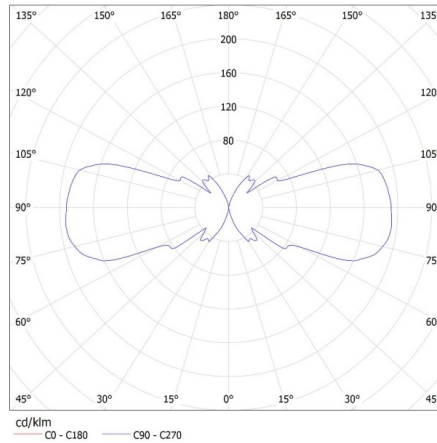

Corp de iluminat pentru fațadă

Lățimea cutiei de carton [cm]: 25
Înălțimea cutiei de carton [cm]: 53
Lungimea cutiei de carton [cm]: 36
Volumul cutiei de carton [m³]: 0.0477

KANLUX S.A. (kat 22440) ZEW EL-235J-B + IQ-LED ... 7W / LDC (Polar)