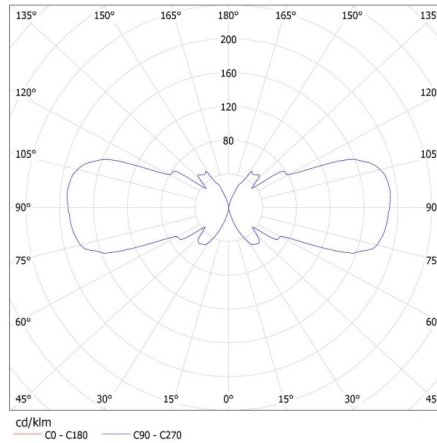

Corp de iluminat pentru fațadă

Lățimea cutiei de carton [cm]: 25
Înălțimea cutiei de carton [cm]: 53
Lungimea cutiei de carton [cm]: 36
Volumul cutiei de carton [m³]: 0.0477

KANLUX S.A. (kat 22441) ZEW EL-235U-B + IQ-LED ... 7W / LDC (Polar)