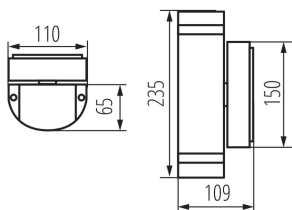

Corp de iluminat pentru fațadă

5905339224415

IP
44

Corpuri de iluminat Kanlux ZEW sunt perfect potrivite pentru iluminarea fațadelor clădirilor de diferite tipuri și, datorită fasciculului de lumină, care este îndreptat atât în sus, cât și în jos, desenează accente decorative frumoase pe fațadă. Gradul ridicat de protecție IP44 face posibilă montarea corpurilor de iluminat în locuri expuse direct la condiții atmosferice.

DATE GENERALE:

Culoare: negru

Loc de montare: pentru montare pe perete

Loc de aplicare: în interior și exterior

Distanță minimă de la obiectul iluminat: 0,5m

Direcție de iluminare a corpului de iluminat: în sus și în jos

Lungime [mm]: 110

Lățime [mm]: 65

Înălțime [mm]: 235

DATE TEHNICE:

Tensiune nominală [V]: 220-240 AC

Frecvență nominală [Hz]: 50

Putere maximă [W]: 2 x max 35

Clasă de protecție împotriva șocurilor electrice: I

Sursă de lumină: PAR16

Sursa de lumină face parte din set: nu

Ax: GU10

Interval de temperatură ambiantă la care produsul poate fi expus [°C]: -20÷35

Materialul carcasei: aliaj de aluminiu

Materialul geamului de protecție: sticlă calită

Tip de conexiune: bloc cu șurub

Intervalul secțiunilor transversale ale cablurilor aplicate [mm²]: 1÷2,5

Grad IP: 44

DATE LOGISTICE:

Cu sunt ambalate: 12

Număr de bucăți în ambalajul intermediar: 1

Număr de bucăți în ambalajul comun: 12

Greutate unitară netă [g]: 890

Greutate [g]: 1036.67

Lungimea ambalajului unitar [cm]: 11.5

Lățimea ambalajului unitar [cm]: 11.5

Înălțimea ambalajului unitar [cm]: 24.5

Greutatea cutiei de carton [kg]: 12.44004