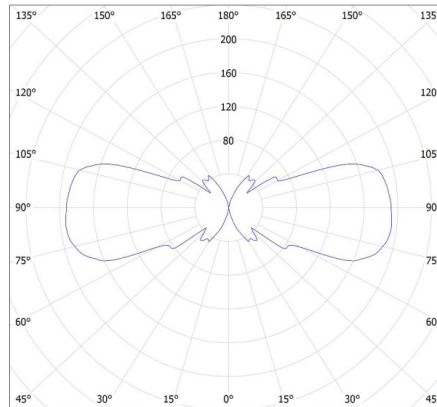

Corp de iluminat pentru fațadă

Lățimea cutiei de carton [cm]: 25
Înălțimea cutiei de carton [cm]: 53
Lungimea cutiei de carton [cm]: 36
Volumul cutiei de carton [m³]: 0.0477

KANLUX S.A. (kat 22442) ZEW EL-235J-GR + IQ-LED ... 7W / LDC (Polar)