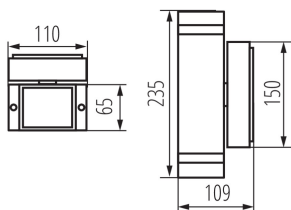

Corp de iluminat pentru fațadă

5905339224422

IP
44

Corpuri de iluminat Kanlux ZEW sunt perfect potrivite pentru iluminarea fațadelor clădirilor de diferite tipuri și, datorită fasciculului de lumină, care este îndreptat atât în sus, cât și în jos, desenează accente decorative frumoase pe fațadă. Gradul ridicat de protecție IP44 face posibilă montarea corpurilor de iluminat în locuri expuse direct la condiții atmosferice.

DATE GENERALE:

Culoare: gri

Loc de montare: pentru montare pe perete

Loc de aplicare: în interior și exterior

Distanță minimă de la obiectul iluminat: 0,5m

Direcție de iluminare a corpului de iluminat: în sus și în jos

Lungime [mm]: 110

Lățime [mm]: 65

Înălțime [mm]: 235

DATE TEHNICE:

Tensiune nominală [V]: 220-240 AC

Frecvență nominală [Hz]: 50

Putere maximă [W]: 2 x max 35

Clasă de protecție împotriva șocurilor electrice: I

Sursă de lumină: PAR16

Sursa de lumină face parte din set: nu

Ax: GU10

Interval de temperatură ambiantă la care produsul poate fi expus [°C]: -20÷35

Materialul carcasei: aliaj de aluminiu

Materialul geamului de protecție: sticlă caldă

Tip de conexiune: bloc cu șurub

Intervalul secțiunilor transversale ale cablurilor aplicate [mm²]: 1÷2,5

Grad IP: 44

DATE LOGISTICE:

Cu sunt ambalate: 12

Număr de bucăți în ambalajul intermediar: 1

Număr de bucăți în ambalajul comun: 12

Greutate unitară netă [g]: 980

Greutate [g]: 1126.67

Lungimea ambalajului unitar [cm]: 11.5

Lățimea ambalajului unitar [cm]: 11.5

Înălțimea ambalajului unitar [cm]: 24.5

Greutatea cutiei de carton [kg]: 13.52004