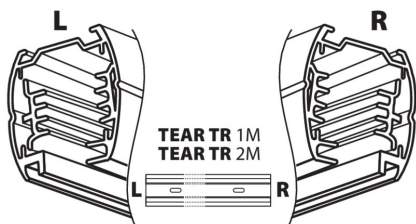

22586 TEAR PR-I-B-WH

Accesoriu pentru sistemul de șine și cabluri

5905339225863

DATE GENERALE:

Culoare: alb

Loc de montare: pe șină TEAR

Loc de aplicare: în interior

DATE TEHNICE:

Materialul carcasei: material din plastic

Grad IP: 20

DATE LOGISTICE:

Cu sunt ambalate: 100

Număr de bucăți în ambalajul intermediar: 1

Număr de bucăți în ambalajul comun: 100

Greutate unitară netă [g]: 34

Greutate [g]: 46.2

Lungimea ambalajului unitar [cm]: 6.5

Lățimea ambalajului unitar [cm]: 3

Înălțimea ambalajului unitar [cm]: 11.5

Greutatea cutiei de carton [kg]: 4.62

Lățimea cutiei de carton [cm]: 21

Înălțimea cutiei de carton [cm]: 21.5