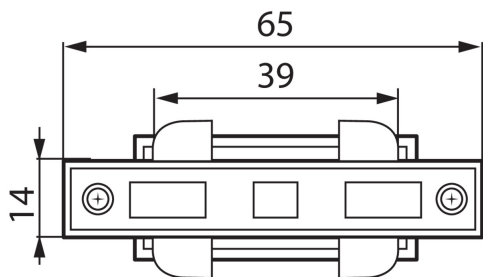

22586 TEAR PR-I-B-WH

Accesoriu pentru sistemul de șine și cabluri

5905339225863

DATE GENERALE:

Culoare: alb

Loc de montare: pe șină TEAR

Loc de aplicare: în interior

DATE TEHNICE:

Materialul carcasei: material din plastic

Grad IP: 20

DATE LOGISTICE:

Cu sunt ambalate: 100

Număr de bucăți în ambalajul intermediar: 1

Număr de bucăți în ambalajul comun: 100

Greutate unitară netă [g]: 34

Greutate [g]: 46.2

Lungimea ambalajului unitar [cm]: 6.5

Lățimea ambalajului unitar [cm]: 3

Înălțimea ambalajului unitar [cm]: 11.5

Greutatea cutiei de carton [kg]: 4.62

Lățimea cutiei de carton [cm]: 21

Înălțimea cutiei de carton [cm]: 21.5

Lungimea cutiei de carton [cm]: 35

Volumul cutiei de carton [m³]: 0.015803

22586 TEAR PR-I-B-WH

Accesorii pentru sistemul de șine și cabluri