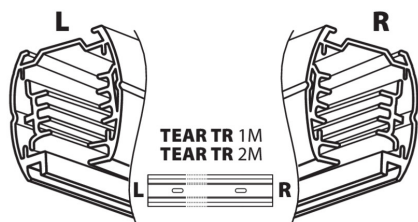

22589 TEAR PR-T-LLR-WH

Accesoriu pentru sistemul de șine și cabluri

5905339225894

DATE GENERALE:

Culoare: alb

Loc de montare: pe șină TEAR

Loc de aplicare: în interior

DATE TEHNICE:

Materialul carcasei: material din plastic

Grad IP: 20

DATE LOGISTICE:

Cu sunt ambalate: 25

Număr de bucăți în ambalajul intermediar: 1

Număr de bucăți în ambalajul comun: 25

Greutate unitară netă [g]: 204

Greutate [g]: 233.2

Lungimea ambalajului unitar [cm]: 18

Lățimea ambalajului unitar [cm]: 11

Înălțimea ambalajului unitar [cm]: 3.5

Greutatea cutiei de carton [kg]: 5.83

Lățimea cutiei de carton [cm]: 25

Înălțimea cutiei de carton [cm]: 28