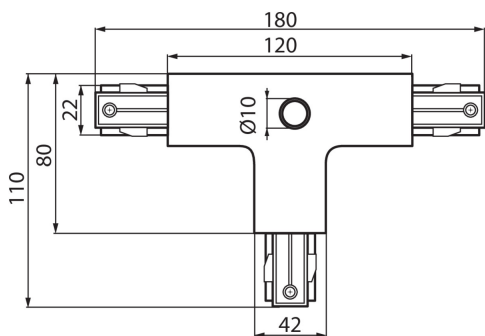

22589 TEAR PR-T-LLR-WH

Accesoriu pentru sistemul de șine și cabluri

5905339225894

DATE GENERALE:

Culoare: alb

Loc de montare: pe șină TEAR

Loc de aplicare: în interior

DATE TEHNICE:

Materialul carcasei: material din plastic

Grad IP: 20

DATE LOGISTICE:

Cu sunt ambalate: 25

Număr de bucăți în ambalajul intermediar: 1

Număr de bucăți în ambalajul comun: 25

Greutate unitară netă [g]: 204

Greutate [g]: 233.2

Lungimea ambalajului unitar [cm]: 18

Lățimea ambalajului unitar [cm]: 11

Înălțimea ambalajului unitar [cm]: 3.5

Greutatea cutiei de carton [kg]: 5.83

Lățimea cutiei de carton [cm]: 25

Înălțimea cutiei de carton [cm]: 28

Lungimea cutiei de carton [cm]: 37

Volumul cutiei de carton [m³]: 0.0259

22589 TEAR PR-T-LLR-WH

Accesorii pentru sistemul de șine și cabluri