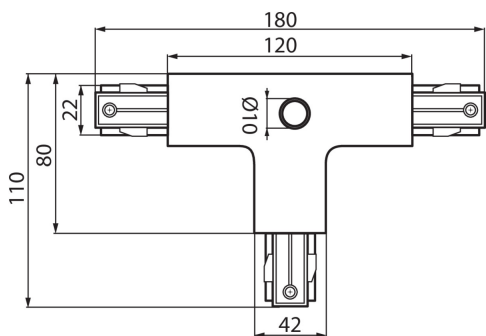

22590 TEAR PR-T-RRL-WH

Accesoriu pentru sistemul de șine și cabluri

5905339225900

DATE GENERALE:

Culoare: alb

Loc de montare: pe șină TEAR

Loc de aplicare: în interior

DATE TEHNICE:

Materialul carcasei: material din plastic

Grad IP: 20

DATE LOGISTICE:

Cu sunt ambalate: 25

Număr de bucăți în ambalajul intermediar: 1

Număr de bucăți în ambalajul comun: 25

Greutate unitară netă [g]: 204

Greutate [g]: 233.2

Lungimea ambalajului unitar [cm]: 18

Lățimea ambalajului unitar [cm]: 11

Înălțimea ambalajului unitar [cm]: 3.5

Greutatea cutiei de carton [kg]: 5.83

Lățimea cutiei de carton [cm]: 25

Înălțimea cutiei de carton [cm]: 28

Lungimea cutiei de carton [cm]: 37

Volumul cutiei de carton [m³]: 0.0259

22590 TEAR PR-T-RRL-WH

Accesorii pentru sistemul de șine și cabluri