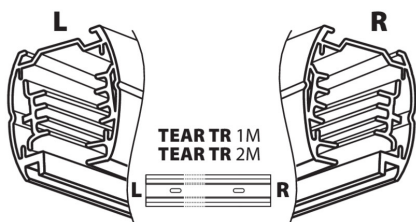

22590 TEAR PR-T-RRL-WH

Accesoriu pentru sistemul de șine și cabluri

5905339225900

DATE GENERALE:

Culoare: alb

Loc de montare: pe șină TEAR

Loc de aplicare: în interior

DATE TEHNICE:

Materialul carcasei: material din plastic

Grad IP: 20

DATE LOGISTICE:

Cu sunt ambalate: 25

Număr de bucăți în ambalajul intermediar: 1

Număr de bucăți în ambalajul comun: 25

Greutate unitară netă [g]: 204

Greutate [g]: 233.2

Lungimea ambalajului unitar [cm]: 18

Lățimea ambalajului unitar [cm]: 11

Înălțimea ambalajului unitar [cm]: 3.5

Greutatea cutiei de carton [kg]: 5.83

Lățimea cutiei de carton [cm]: 25

Înălțimea cutiei de carton [cm]: 28