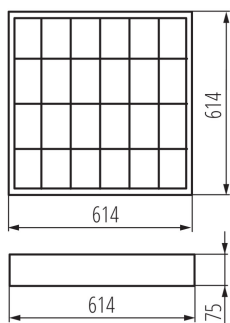

Corp de iluminat de tavan

5905339226716

Kanlux NOTUS 4LED sunt corpuri de iluminat de tip raster tradiționale încastrate, adaptate pentru lămpi de fluorescență LED T8. Acestea sunt produse în Polonia, din componente de la furnizori polonezi. Lămpile rasters reprezintă o soluție de iluminat pentru birouri sau interioare industriale. Lămpile de fluorescență cu LED-uri contribuie în plus, la un consum redus de energie.

DATE GENERALE:

Culoare: alb

Loc de montare: pentru montare pe tavan

Loc de aplicare: în interior

Distanță minimă de la obiectul iluminat: 0,5m

Alimentare cu lămpi fluorescente T8 LED: unilaterală

Lungime [mm]: 614

Lățime [mm]: 614

Înălțime [mm]: 75

DATE TEHNICE:

Tensiune nominală [V]: 220-240 AC

Frecvență nominală [Hz]: 50

Putere maximă [W]: 4 x max 18

Clasă de protecție împotriva șocurilor electrice: I

Sursă de lumină: T8 LED

Sursa de lumină face parte din set: nu

Ax: G13

Interval de temperatură ambiantă la care produsul poate fi expus [°C]: 5÷25

Materialul carcasei: oțel

Materialul reflectorului: aliaj de aluminiu

Tip de conexiune: bloc cu autoblocare

Intervalul secțiunilor transversale ale cablurilor aplicate [mm²]: 1÷2,5

Grad IP: 20

DATE LOGISTICE:

Cu sunt ambalate: 1

Număr de bucăți în ambalajul intermediar: 1

Număr de bucăți în ambalajul comun: 1

Greutate unitară netă [g]: 2670

Greutate [g]: 3280

Lungimea ambalajului unitar [cm]: 65

Lățimea ambalajului unitar [cm]: 62.5