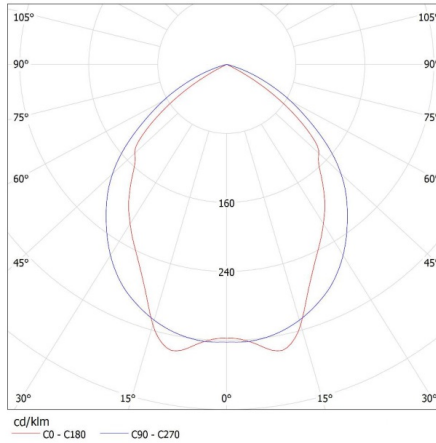

22671 NOTUS 4LED 418 NT

Corp de iluminat de tavan

KANLUX S.A. (kat 22671) NOTUS 4LED 418 NT + GLASSv2 / Krzywa rozsyłu światła (biegunowo)

Oprawa: KANLUX S.A. (kat 22671) NOTUS 4LED 418 NT + GLASSv2
Lampy: 4 x T8 LED GLASSv2 9W-WW