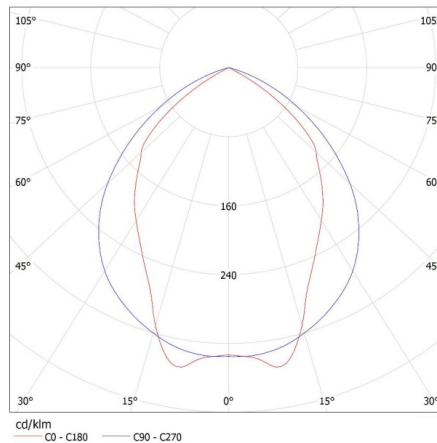

22671 NOTUS 4LED 418 NT

Corp de iluminat de tavan

Înălțimea ambalajului unitar [cm]: 8.5
Greutatea cutiei de carton [kg]: 3.28
Lățimea cutiei de carton [cm]: 63
Înălțimea cutiei de carton [cm]: 8.8
Lungimea cutiei de carton [cm]: 65.5
Volumul cutiei de carton [m³]: 0.036313

KANLUX S.A. (kat 22671) NOTUS 4LED 418 NT + GLASSv4 / LDC (Polar)