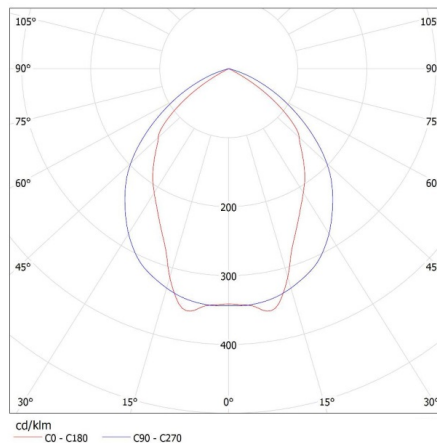

KANLUX S.A. (kat 22671) NOTUS 4LED 418 NT + GLASSv3 / LDC (Polar)