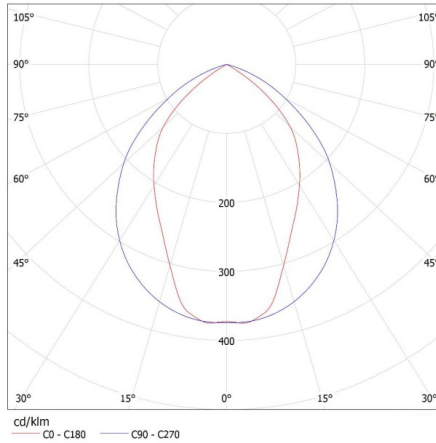

22672 NOTUS 4LED 236 NT

Corp de iluminat de tavan

KANLUX S.A. (kat 22672) NOTUS 4LED 236 NT + GLASSv2 / Krzywa rozsyłu światła (biegunowo)