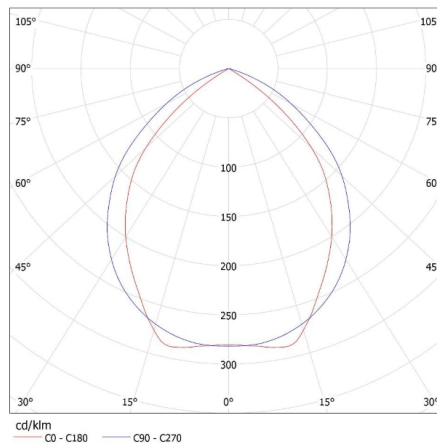

KANLUX S.A. (kat 22672) NOTUS 4LED 236 NT + GLASSv3 / LDC (Polar)