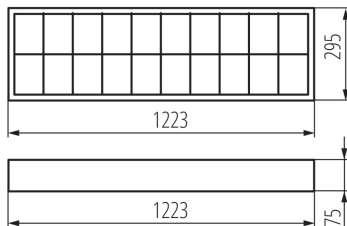

Corp de iluminat de tavan

5905339226723

Kanlux NOTUS 4LED sunt corpuri de iluminat de tip raster tradiționale încastrate, adaptate pentru lămpi de fluorescență LED T8. Acestea sunt produse în Polonia, din componente de la furnizori polonezi. Lămpile rasters reprezintă o soluție de iluminat pentru birouri sau interioare industriale. Lămpile de fluorescență cu LED-uri contribuie în plus, la un consum redus de energie.

DATE GENERALE:

Culoare: alb

Loc de montare: pentru montare pe tavan

Loc de aplicare: în interior

Distanță minimă de la obiectul iluminat: 0,5m

Alimentare cu lămpi fluorescente T8 LED: unilaterală

Lungime [mm]: 1223

Lățime [mm]: 295

Înălțime [mm]: 75

DATE TEHNICE:

Tensiune nominală [V]: 220-240 AC

Frecvență nominală [Hz]: 50

Putere maximă [W]: 2 x max 36

Clasă de protecție împotriva șocurilor electrice: I

Sursă de lumină: T8 LED

Sursa de lumină face parte din set: nu

Ax: G13

Interval de temperatură ambiantă la care produsul poate fi expus [°C]: 5÷25

Materialul carcasei: oțel

Materialul reflectorului: aliaj de aluminiu

Tip de conexiune: bloc cu autoblocare

Intervalul secțiunilor transversale ale cablurilor aplicate [mm²]: 1÷2,5

Grad IP: 20

DATE LOGISTICE:

Cu sunt ambalate: 1

Număr de bucăți în ambalajul intermediar: 1

Număr de bucăți în ambalajul comun: 1

Greutate unitară netă [g]: 2600

Greutate [g]: 3130

Lungimea ambalajului unitar [cm]: 125

Lățimea ambalajului unitar [cm]: 30.5