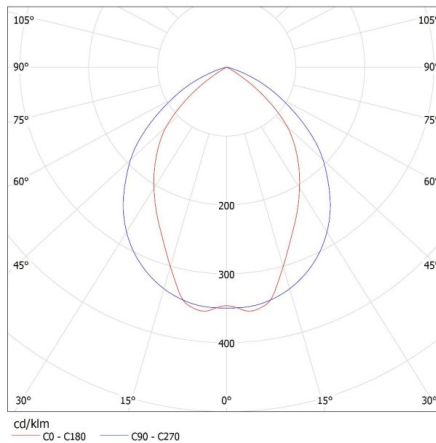

KANLUX S.A. (kat 22672) NOTUS 4LED 236 NT + T8 Miledo / Krzywa rozsyłu światła (biegunowo)

Oprawa: KANLUX S.A. (kat 22672) NOTUS 4LED 236 NT + T8 Miledo
Lampy: 2 x T8 LED 18W-NW