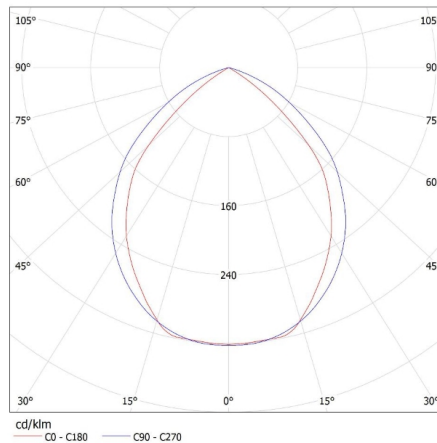

Corp de iluminat de tavan

Înălțimea ambalajului unitar [cm]: 8.5
Greutatea cutiei de carton [kg]: 3.13
Lățimea cutiei de carton [cm]: 31
Înălțimea cutiei de carton [cm]: 8.8
Lungimea cutiei de carton [cm]: 125.5
Volumul cutiei de carton [m³]: 0.034236

KANLUX S.A. (kat 22672) NOTUS 4LED 236 NT + GLASSv4 / LDC (Polar)