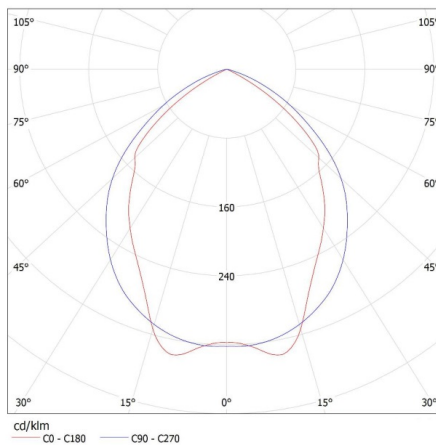

Înălțimea ambalajului unitar [cm]: 8.5
Greutatea cutiei de carton [kg]: 2.9
Lățimea cutiei de carton [cm]: 63
Înălțimea cutiei de carton [cm]: 8.8
Lungimea cutiei de carton [cm]: 65.5
Volumul cutiei de carton [m³]: 0.036313

KANLUX S.A. (kat 22673) REGIS 4LED 418 PT + GLASSv2 / Krzywa rozsyłu światła (biegunowo)

KANLUX S.A. (kat 22673) REGIS 4LED 418 PT + T8 Miledo / Krzywa rozsyłu światła (biegunowo)