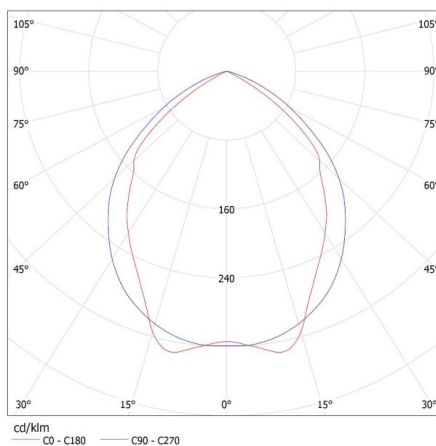

ACCESORII:

72333 CLP-REGIS/PT

Suport de montare CLP-REGIS / PT, utilizat pentru încorporarea corpurilor de iluminat într-un tavan suspendat din gips-carton. 4 buc în set.