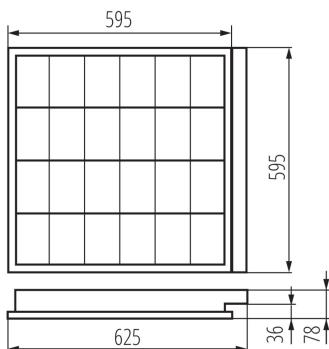

Corp de iluminat cu rastru, în tencuială