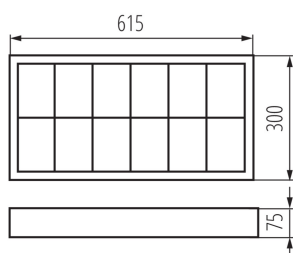

Corp de iluminat de tavan

5905339226747

Kanlux NOTUS 4LED sunt corpuri de iluminat de tip raster tradiționale încastate, adaptate pentru lămpi de fluorescență LED T8. Acestea sunt produse în Polonia, din componente de la furnizori polonezi. Lămpile rasters reprezintă o soluție de iluminat pentru birouri sau interioare industriale. Lămpile de fluorescență cu LED-uri contribuie în plus, la un consum redus de energie.

DATE GENERALE:

Culoare: alb

Loc de montare: pentru montare pe tavan

Loc de aplicare: în interior

Distanță minimă de la obiectul iluminat: 0,5m

Alimentare cu lămpi fluorescente T8 LED: unilaterală

Lungime [mm]: 615

Lățime [mm]: 300

Înălțime [mm]: 75

DATE TEHNICE:

Tensiune nominală [V]: 220-240 AC

Frecvență nominală [Hz]: 50

Putere maximă [W]: 2x max 18

Clasă de protecție împotriva șocurilor electrice: I

Sursă de lumină: T8 LED

Sursa de lumină face parte din set: nu

Ax: G13

Interval de temperatură ambiantă la care produsul poate fi expus [°C]: 5÷25

Materialul carcasei: oțel

Materialul reflectorului: aliaj de aluminiu

Tip de conexiune: bloc cu autoblocare

Intervalul secțiunilor transversale ale cablurilor aplicate [mm²]: 1÷2,5

Grad IP: 20

DATE LOGISTICE:

Cu sunt ambalate: 1

Număr de bucăți în ambalajul intermediar: 1

Număr de bucăți în ambalajul comun: 1

Greutate unitară netă [g]: 1490

Greutate [g]: 1780

Lungimea ambalajului unitar [cm]: 61.5

Lățimea ambalajului unitar [cm]: 29.5