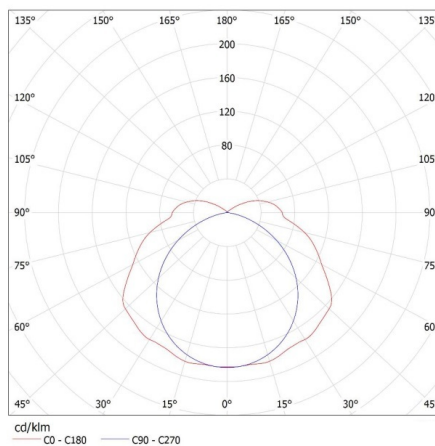

KANLUX S.A. (kat 22800) MAH PLUS-236/4LED/ + GLASSv3 / LDC (Polar)