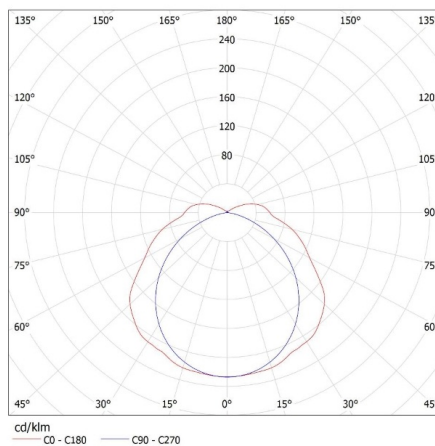

Număr de bucăți în ambalajul comun : 6
Greutate unitară netă [g]: 1600
Greutate [g]: 1950
Lungimea ambalajului unitar [cm]: 127.5
Lățimea ambalajului unitar [cm]: 14
Înălțimea ambalajului unitar [cm]: 6.5
Greutatea cutiei de carton [kg]: 11.7
Lățimea cutiei de carton [cm]: 28.5
Înălțimea cutiei de carton [cm]: 22
Lungimea cutiei de carton [cm]: 128
Volumul cutiei de carton [m³]: 0.080256

KANLUX S.A. (kat 22800) MAH PLUS-236/4LED/ + GLASSv4 / LDC (Polar)