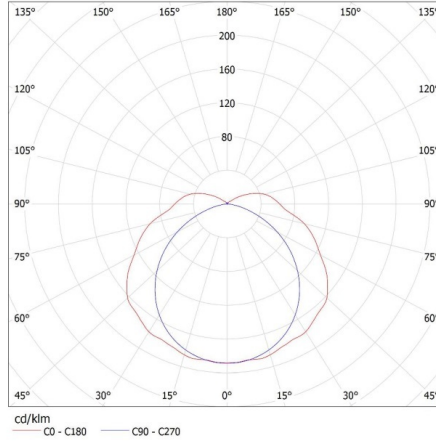

22800 MAH PLUS-236/4LED/PC

Corp de iluminat rezistent la praf pentru tuburi LED

KANLUX S.A. (kat 22800) MAH PLUS-236/4LED/ i GLASSv2 / Krzywa rozsyłu światła (biegunowo)