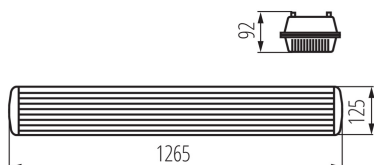

DATE GENERALE:

Culoare: gri

Loc de montare: pentru montare pe tavan

Loc de aplicare: în interior și exterior

Distanță minimă de la obiectul iluminat: 0,5m

Posibilitate de conexiune de trecere a corpurilor de iluminat: da

Alimentare cu lămpi fluorescente T8 LED: unilaterală

Lungime [mm]: 1265

Lățime [mm]: 125

Înălțime [mm]: 92

Număr de cleme: 8

DATE TEHNICE:

Tensiune nominală [V]: 220-240 AC

Frecvență nominală [Hz]: 50

Materialul carcasei: material din plastic

Materialul mânerului: metal

Materialul clemelor: material din plastic

Tip de conexiune: bloc cu șurub

Intervalul secțiunilor transversale ale cablurilor aplicate [mm²]: 1÷2,5

Grad IP: 65

DATE LOGISTICE:

Unitate de măsură: bucată

Cu sunt ambalate: 6

Număr de bucăți în ambalajul intermediar: 1

22800 MAH PLUS-236/4LED/PC

Corp de iluminat rezistent la praf pentru tuburi LED

Număr de bucăți în ambalajul comun : 6
Greutate unitară netă [g]: 1600
Greutate [g]: 1950
Lungimea ambalajului unitar [cm]: 127.5
Lățimea ambalajului unitar [cm]: 14
Înălțimea ambalajului unitar [cm]: 6.5
Greutatea cutiei de carton [kg]: 11.7
Lățimea cutiei de carton [cm]: 28.5
Înălțimea cutiei de carton [cm]: 22
Lungimea cutiei de carton [cm]: 128
Volumul cutiei de carton [m³]: 0.080256