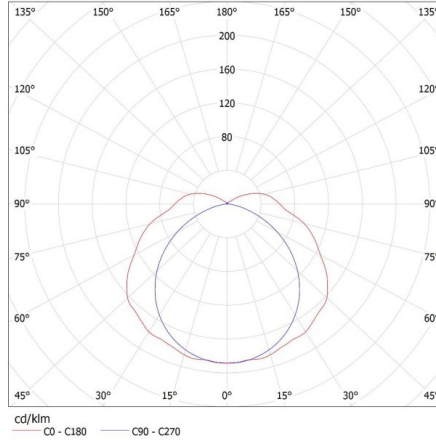

22801 MAH PLUS-258/4LED/PC

Corp de iluminat rezistent la praf pentru tuburi LED

KANLUX S.A. (kat 22801) MAH PLUS-258/4LED/ i GLASSv2 / Krzywa rozsyłu światła (biegunowo)