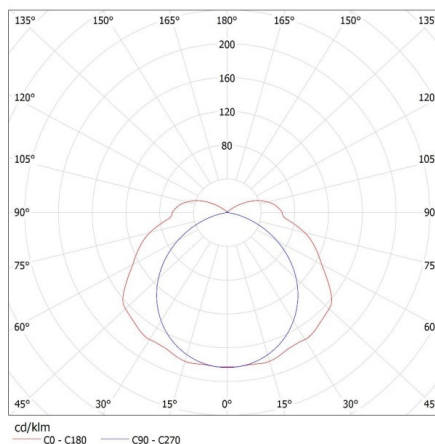

KANLUX S.A. (kat 22801) MAH PLUS-258/4LED/ + GLASSv3 / LDC (Polar)