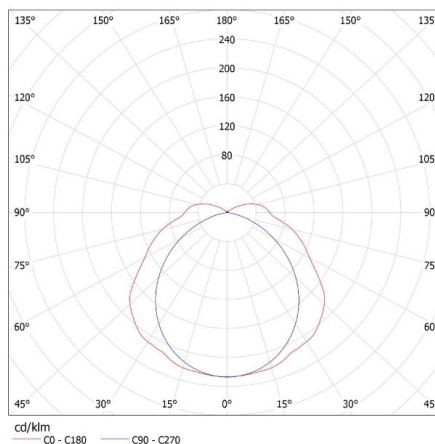

Număr de bucăți în ambalajul comun : 6
Greutate unitară netă [g]: 2000
Greutate [g]: 2436.67
Lungimea ambalajului unitar [cm]: 157.5
Lățimea ambalajului unitar [cm]: 14
Înălțimea ambalajului unitar [cm]: 6.5
Greutatea cutiei de carton [kg]: 14.62002
Lățimea cutiei de carton [cm]: 28.5
Înălțimea cutiei de carton [cm]: 22
Lungimea cutiei de carton [cm]: 158
Volumul cutiei de carton [m³]: 0.099066

KANLUX S.A. (kat 22801) MAH PLUS-258/4LED/ + GLASSv4 / LDC (Polar)