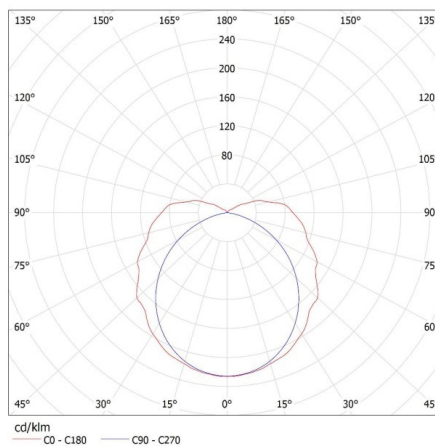

Număr de bucăți în ambalajul comun : 9
Greutate unitară netă [g]: 1232
Greutate [g]: 1488.89
Lungimea ambalajului unitar [cm]: 128
Lățimea ambalajului unitar [cm]: 9.5
Înălțimea ambalajului unitar [cm]: 6.5
Greutatea cutiei de carton [kg]: 13.40001
Lățimea cutiei de carton [cm]: 30
Înălțimea cutiei de carton [cm]: 21.5
Lungimea cutiei de carton [cm]: 129
Volumul cutiei de carton [m³]: 0.083205

KANLUX S.A. (kat 22802) MAH PLUS-136/4LED/PC + GLASSv4 / LDC (Polar)