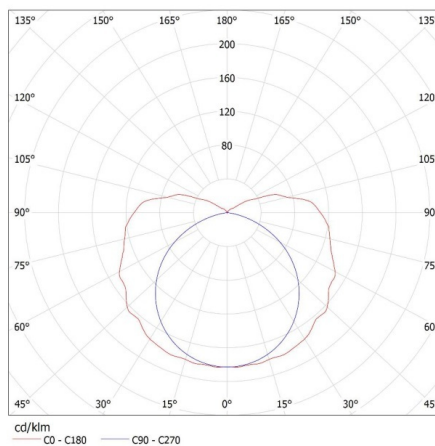

KANLUX S.A. (kat 22802) MAH PLUS-136/4LED/PC + GLASSv3 / LDC (Polar)