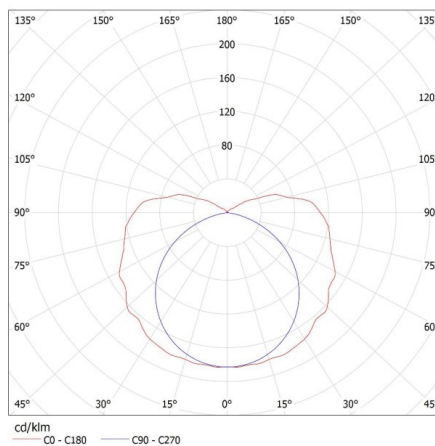

KANLUX S.A. (kat 22803) MAH PLUS-158/4LED/PC + GLASSv3 / LDC (Polar)