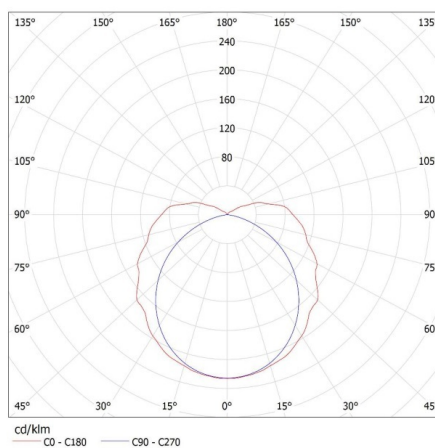

Număr de bucăți în ambalajul comun : 8

Greutate unitară netă [g]: 1480

Greutate [g]: 1787.5

Lungimea ambalajului unitar [cm]: 157.5

Lățimea ambalajului unitar [cm]: 9.5

Înălțimea ambalajului unitar [cm]: 6.5

Greutatea cutiei de carton [kg]: 14.3

Lățimea cutiei de carton [cm]: 22

Înălțimea cutiei de carton [cm]: 28

Lungimea cutiei de carton [cm]: 160

Volumul cutiei de carton [m³]: 0.09856

KANLUX S.A. (kat 22803) MAH PLUS-158/4LED/PC + GLASSv4 / LDC (Polar)

Luminaire: KANLUX S.A. (kat 22803) MAH PLUS-158/4LED/PC + GLASSv4
Lamps: 1 x T8 LED GLASSv4 24W-NW