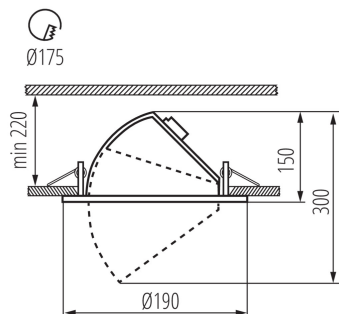

22841 HIMA LED 23W-NW-W

Corp de iluminat tip downlight