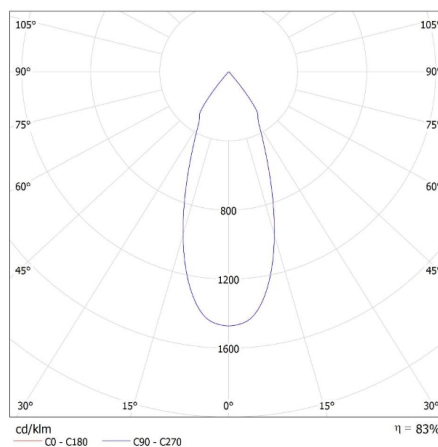

KANLUX S.A. (kat 22841) HIMA LED 23W-NW-W / LDC (Polar)