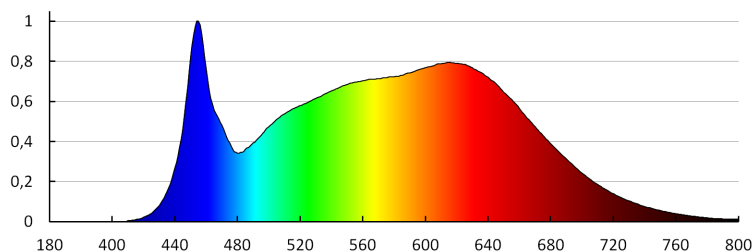

INFORMAȚII SUPPLEMENTARE:

- 5 ani Garanție în conformitate cu prevederile declarației de garanție, disponibile pe site

KANLUX S.A. (kat 22841) HIMA LED 23W-NW-W / LDC (Polar)