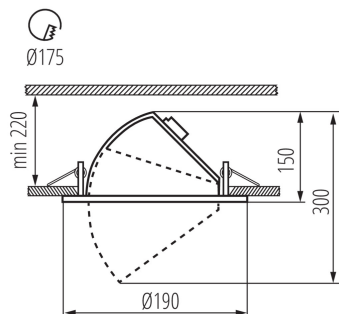

Corp de iluminat tip downlight