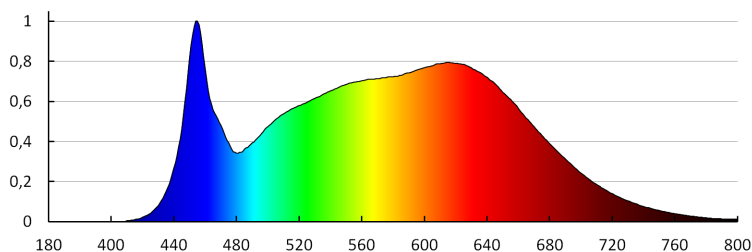

INFORMAȚII SUPLIMENTARE:

- 5 ani Garanție în conformitate cu prevederile declarației de garanție, disponibile pe site

KANLUX S.A. (kat 22842) HIMA LED 23W-NW-B / LDC (Polar)