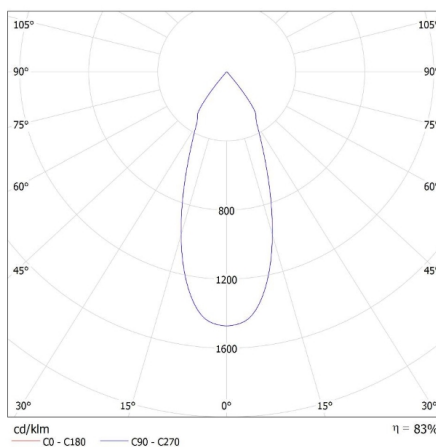

KANLUX S.A. (kat 22842) HIMA LED 23W-NW-B / LDC (Polar)